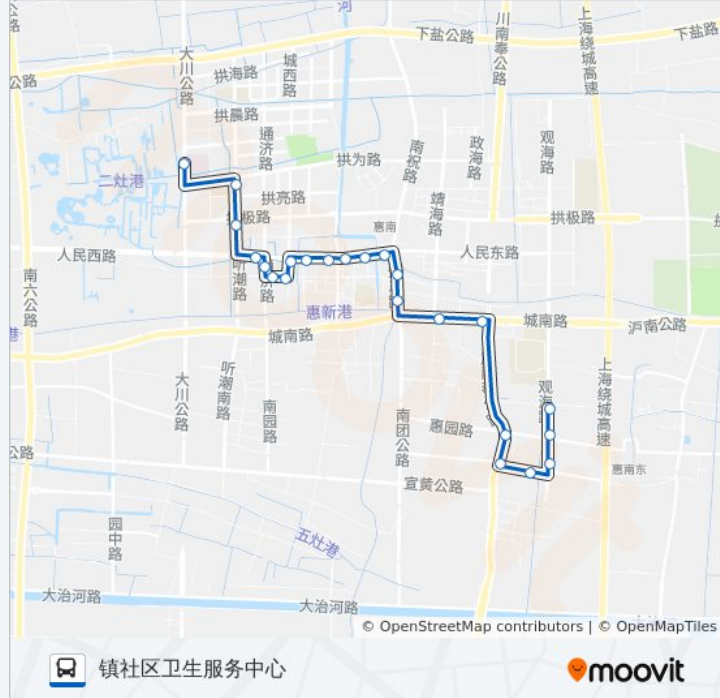

公交惠南2路的信息

方向: 南汇区中心医院

站点数量: 23

行车时间: 38 分

途经站点:

大川公路拱乐路(南汇中心医院)

方向: 镇社区卫生服务中心

23 站

城西路人民西路

人民西路城基路

人民西路跃进路

人民东路新华路

人民东路三八路

人民东路梅花路

南汇汽车站

荡湾新村(招呼站)

沪南公路靖海路

王家滩

黄路

公交惠南2路的时间表

往镇社区卫生服务中心方向的时间表

星期一	06:00 - 19:00
星期二	06:00 - 19:00
星期三	06:00 - 19:00
星期四	06:00 - 19:00
星期五	06:00 - 19:00
星期六	06:00 - 19:00
星期日	06:00 - 19:00

公交惠南2路的信息

方向: 镇社区卫生服务中心

站点数量: 23

行车时间: 39 分

途经站点:

黄路

振欣路惠民路

黄路中学

观海路幸新路

镇社区卫生服务中心