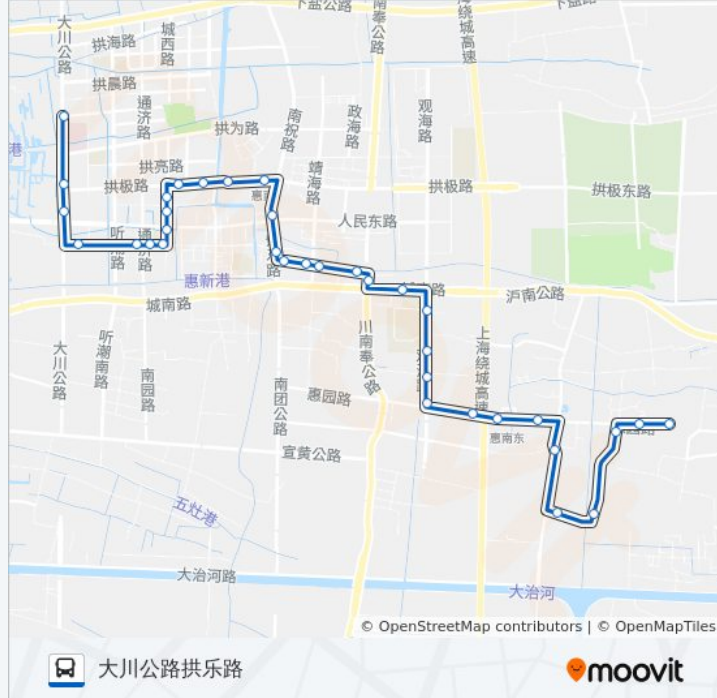

## 公交惠南3路的信息

方向: 大川公路拱乐路

站点数量: 35

行车时间: 61 分

途经站点:

拱极路桃源一村

拱极路城北路 (浦东新区卫生学校(南汇区))

拱极路城西路

零街一坊

听潮一村

城西路人民西路

西门路城西路

西门路通济路

听潮菜场

西门路听悦路

大川公路人民西路

### 方向: 幸新路蔡家宅路

35 站

[查看时间表](#)

大川公路拱乐路 (民乐大居)

大川公路拱极路(南汇二中)

大川公路人民西路

西门路听悦路

听潮菜场

### 公交惠南3路的信息

方向: 幸新路蔡家宅路

站点数量: 35

行车时间: 62 分

途经站点:

惠东路南祝路

惠东路育苗路

惠东路靖海路