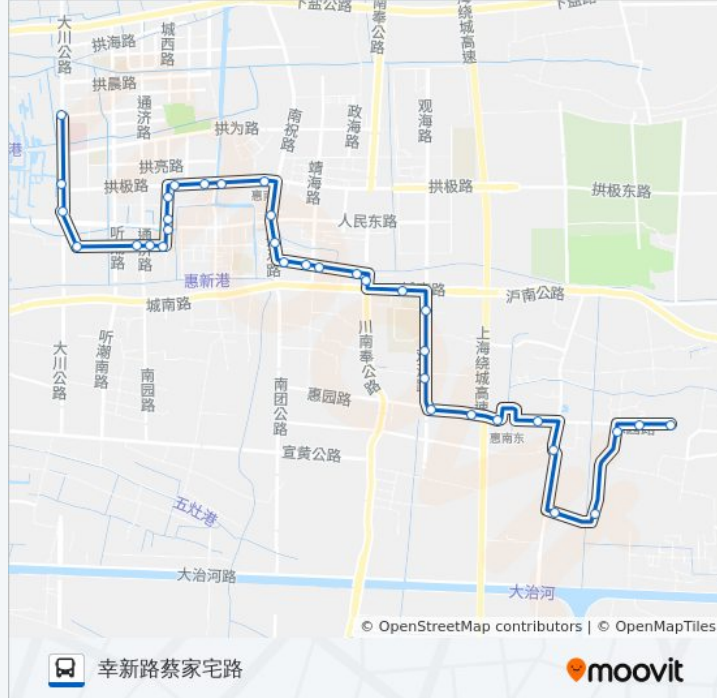

### 公交惠南3路的信息

方向: 幸新路蔡家宅路

站点数量: 35

行车时间: 62 分

途经站点:

惠东路南祝路

惠东路育苗路

惠东路靖海路

欧洲城

王家滩

沪南公路观海路

观海路沪南公路

上海长宁科技学院

镇社区卫生服务中心

幸新路观海路

海沈12组

惠南地铁站

海沈村委

谈北路陈家宅路

桥北村

桥兴路桥北路

桥兴路幸新路

海沈村新民

幸新路蔡家宅路

你可以在moovitapp.com下载公交惠南3路的PDF时间表和线路图。使用 [Moovit应用程序](#) 查询上海的实时公交、列车时刻表以及公共交通出行指南。

[关于Moovit](#) · [MaaS解决方案](#) · [城市列表](#) · [Moovit社区](#)

© 2023 Moovit - 版权所有