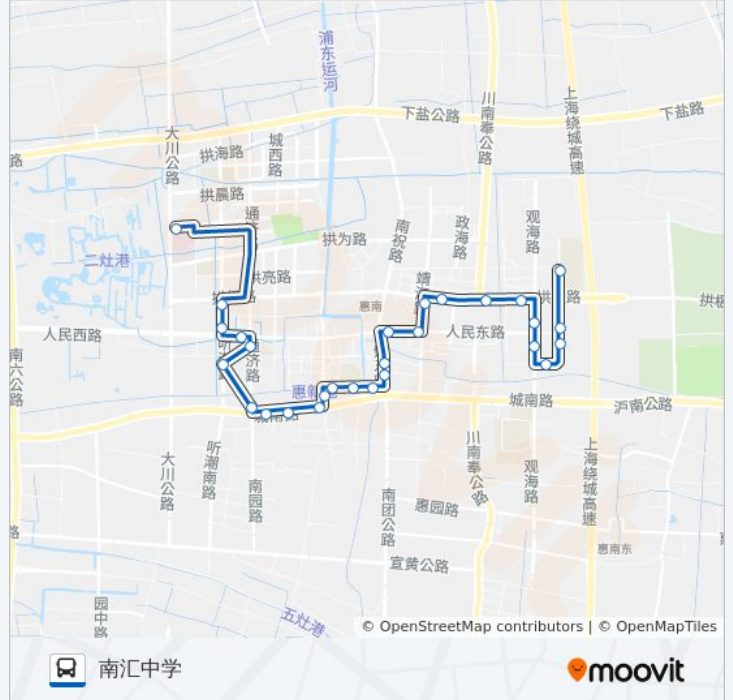

## 公交惠南4路的信息

方向: 南汇中学

站点数量: 28

行车时间: 43 分

途经站点:

南汇大学城

工商外国语学院

托普学院

电力学院(南汇区)

学海路人民路

学海路拱北路 (南汇中学)

### 方向: 南汇区中心医院

28 站

[查看时间表](#)

学海路拱北路 (南汇中学)

学海路人民路

电力学院(南汇区)

托普学院

工商外国语学院

### 公交惠南4路的信息

方向: 南汇区中心医院

站点数量: 28

行车时间: 40 分

途经站点: