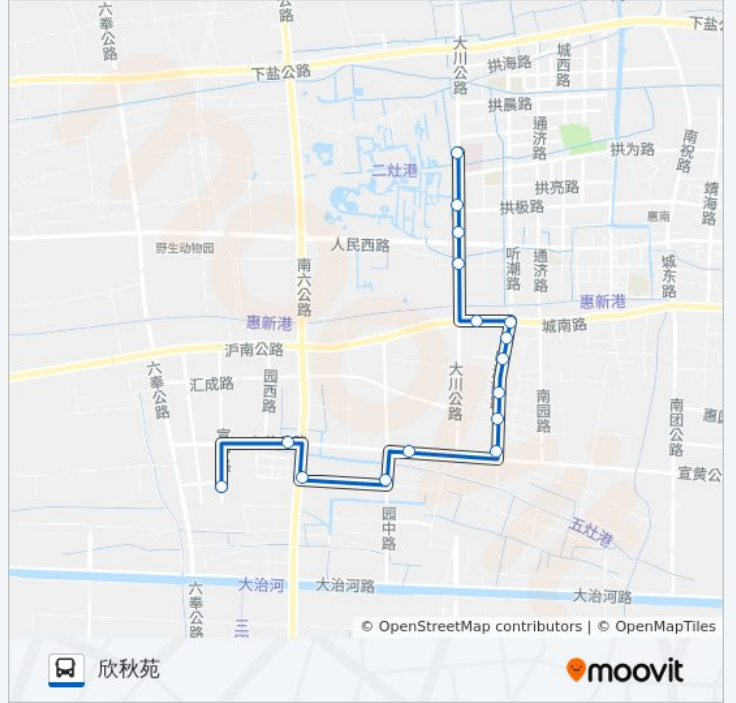

途经站点:

方向: 欣秋苑

16 站

[查看时间表](#)

大川公路拱乐路(南汇中心医院)

大川公路拱极路(南汇二中)

大川公路人民西路

大川公路西门路

旧盐港

听潮南路沪南公路(天雅村)

听潮南路听潮豪园

听潮南路迎熏路

听潮南路391弄

听潮南路汇成路

听潮南路宣黄公路

宣黄公路惠乐路

园中路园顺路

园顺路南芦公路

宣黄公路南芦公路

欣秋苑

公交惠南8路的时间表

往欣秋苑方向的时间表

星期一	06:00 - 18:55
星期二	06:00 - 18:55
星期三	06:00 - 18:55
星期四	06:00 - 18:55
星期五	06:00 - 18:55
星期六	06:00 - 18:55
星期日	06:00 - 18:55

公交惠南8路的信息

方向: 欣秋苑

站点数量: 16

行车时间: 32 分

途经站点:

你可以在moovitapp.com下载公交惠南8路的PDF时间表和线路图。使用[Moovit应用程序](#)查询上海的实时公交、列车时刻表以及公共交通出行指南。

[关于Moovit](#) · [MaaS解决方案](#) · [城市列表](#) · [Moovit社区](#)

© 2023 Moovit - 版权所有

查看实时到站时间