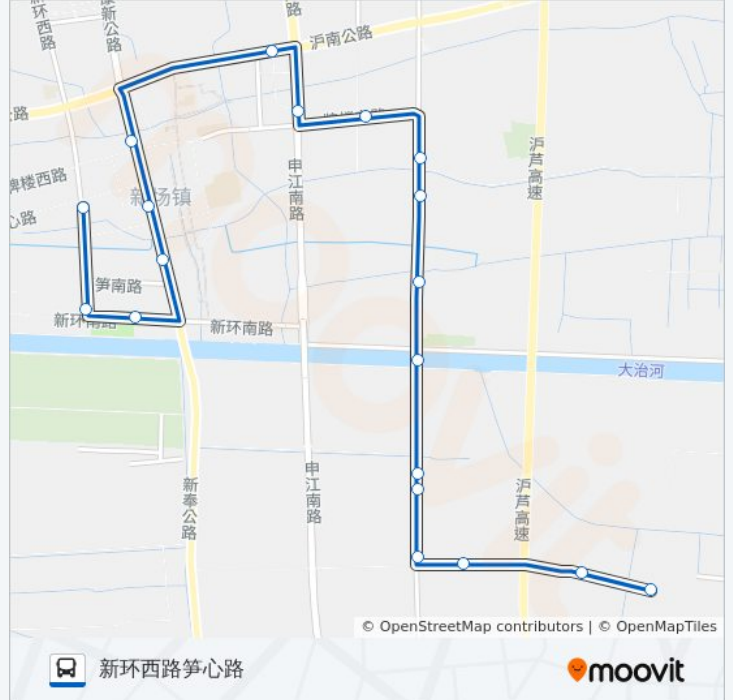

公交新场5路的信息

方向: 众园路笋王路

站点数量: 19

行车时间: 34 分

途经站点:

方向: 新环西路笋心路

19 站

[查看时间表](#)

- 众园路笋王路
- 众安村21组
- 王桥村26组
- 曹塘港
- 东南卫生所
- 龙桥
- 周家宅
- 王桥敬老院
- 王桥村
- 五灶港
- 牌楼东路众安路
- 新环东路牌楼东路
- 沪南公路申江南路
- 军民新村
- 工农新村
- 石笋中学
- 新环南路新奉公路
- 新环西路新环南路

公交新场5路的时间表

往新环西路笋心路方向的时间表

星期一	06:30 - 17:30
星期二	06:30 - 17:30
星期三	06:30 - 17:30
星期四	06:30 - 17:30
星期五	06:30 - 17:30
星期六	06:30 - 17:30
星期日	06:30 - 17:30

公交新场5路的信息

方向: 新环西路笋心路

站点数量: 19

行车时间: 34 分

途经站点:

新环西路笋心路

你可以在moovitapp.com下载公交新场5路的PDF时间表和线路图。使用[Moovit应用程序](#)查询上海的实时公交、列车时刻表以及公共交通出行指南。

[关于Moovit](#) · [MaaS解决方案](#) · [城市列表](#) · [Moovit社区](#)

© 2023 Moovit - 版权所有

查看实时到站时间