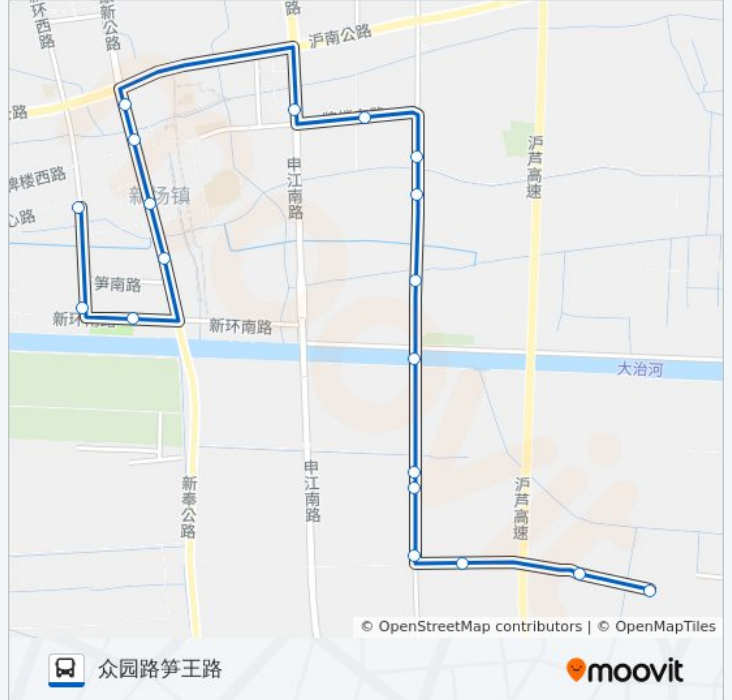

[查看时间表](#)

新环西路笋心路
新环西路新环南路
新环南路新奉公路
石笋中学
新奉公路石笋街
军民新村
新奉公路沪南公路
新环东路牌楼东路
牌楼东路众安路
五灶港
王桥村
王桥敬老院
周家宅
龙桥
东南卫生所
曹塘港
王桥村26组
众安村21组
众园路笋王路

公交新场5路的时间表

往众园路笋王路方向的时间表

星期一	06:00 - 17:00
星期二	06:00 - 17:00
星期三	06:00 - 17:00
星期四	06:00 - 17:00
星期五	06:00 - 17:00
星期六	06:00 - 17:00
星期日	06:00 - 17:00

公交新场5路的信息

方向: 众园路笋王路

站点数量: 19

行车时间: 34 分

途经站点:

方向: 新环西路笋心路

19 站

[查看时间表](#)

- 众园路笋王路
- 众安村21组
- 王桥村26组
- 曹塘港
- 东南卫生所
- 龙桥
- 周家宅
- 王桥敬老院
- 王桥村
- 五灶港
- 牌楼东路众安路
- 新环东路牌楼东路
- 沪南公路申江南路
- 军民新村
- 工农新村
- 石笋中学
- 新环南路新奉公路
- 新环西路新环南路

公交新场5路的时间表

往新环西路笋心路方向的时间表

星期一	06:30 - 17:30
星期二	06:30 - 17:30
星期三	06:30 - 17:30
星期四	06:30 - 17:30
星期五	06:30 - 17:30
星期六	06:30 - 17:30
星期日	06:30 - 17:30

公交新场5路的信息

方向: 新环西路笋心路

站点数量: 19

行车时间: 34 分

途经站点:

新环西路笋心路

你可以在moovitapp.com下载公交新场5路的PDF时间表和线路图。使用[Moovit应用程序](#)查询上海的实时公交、列车时刻表以及公共交通出行指南。

[关于Moovit](#) · [MaaS解决方案](#) · [城市列表](#) · [Moovit社区](#)