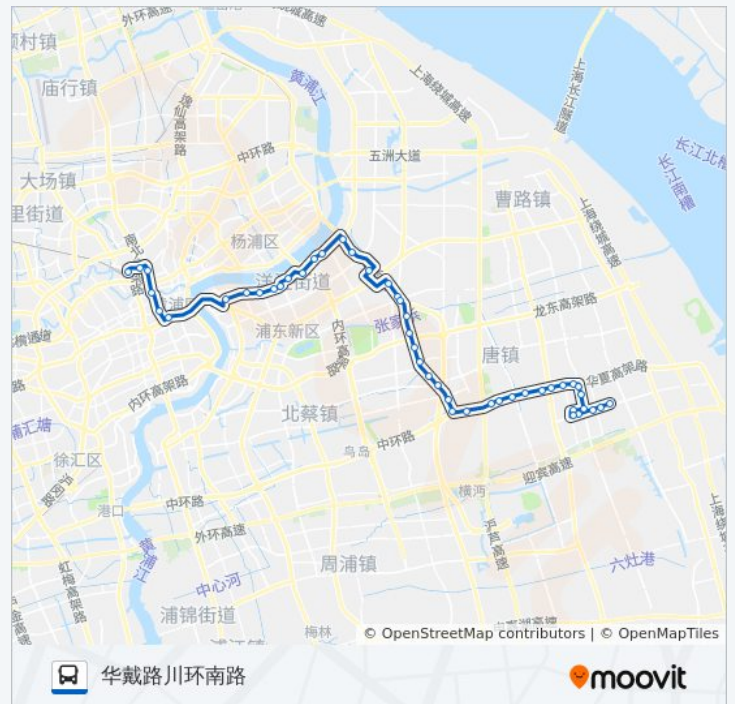

往上海火车站(北广场)方向的时间表

星期一	04:35 - 21:05
星期二	04:35 - 21:05
星期三	04:35 - 21:05
星期四	04:35 - 21:05
星期五	04:35 - 21:05
星期六	04:35 - 21:05
星期日	04:35 - 21:05

公交新川专线的信息

方向: 上海火车站(北广场)

站点数量: 49

行车时间: 124 分

途经站点:

- 张江路祖冲之路
- 团结(张江路郭守敬路)
- 金桥路龙东大道
- 金桥路金明路
- 三桥
- 金桥路锦绣东路
- 金桥路川桥路
- 新金桥路金桥路(临时站)
- 金台路枣庄路(临时站)
- 金桥路金杨路
- 金桥路博山东路
- 金桥路浦东大道
- 浦东大道居家桥路
- 浦东大道德平路
- 浦东大道罗山路
- 昌邑路苗圃路
- 浦东大道民生路
- 浦东大道桃林路
- 浦东大道源深路
- 浦东大道钱仓路
- 陆家嘴东路浦东南路
- 延安东路浙江中路
- 人民广场(福州路)
- 西藏北路海宁路
- 西藏北路中兴路
- 中兴路共和新路
- 上海火车站(北广场)

方向: 华戴路川环南路

47 站
[查看时间表](#)

- 上海火车站(北广场)
- 中兴路共和新路

公交新川专线的时间表

往华戴路川环南路方向的时间表

星期一	05:50 - 23:30
星期二	05:50 - 23:30
星期三	05:50 - 23:30

西藏北路中兴路
 西藏北路曲阜路
 人民广场(福州路)
 延安东路浙江中路
 东方医院
 浦东大道钱仓路
 浦东大道源深路
 浦东大道桃林路
 浦东大道民生路
 昌邑路苗圃路
 浦东大道罗山路
 浦东大道德平路
 浦东大道居家桥路
 金桥路浦东大道
 金桥路博山东路
 金台路枣庄路(临时站)
 金桥路川桥路
 金桥路锦绣东路
 金桥路锦绣东路
 金桥路金明路
 金桥路龙东大道
 张江路郭守敬路
 张江路祖冲之路
 张江路紫薇路
 张江路高科中路
 张江路华益路
 张江路华夏中路(孙桥)
 华夏东路孙环路
 华夏东路孙弘路
 华夏东路孙新路
 华夏东路唐陆路
 华夏东路阳光路(对面街)
 华夏东路华夏三路

星期四	05:50 - 23:30
星期五	05:50 - 23:45
星期六	00:00 - 23:45
星期日	00:00 - 23:30

公交新川专线的信息
方向: 华戴路川环南路
站点数量: 47
行车时间: 121 分
途经站点:

华夏东路华东路

华夏东路妙境路

华夏东路川沙路

川沙农工商

川沙路新源路

川沙路南桥路

南桥路妙境路

川环南路妙境路

川环南路川沙路

川环南路保健路

川环南路曙光路

川沙镇

你可以在moovitapp.com下载公交新川专线的PDF时间表和线路图。使用 [Moovit应用程序](#) 查询上海的实时公交、列车时刻表以及公共交通出行指南。

[关于Moovit](#) · [MaaS解决方案](#) · [城市列表](#) · [Moovit社区](#)