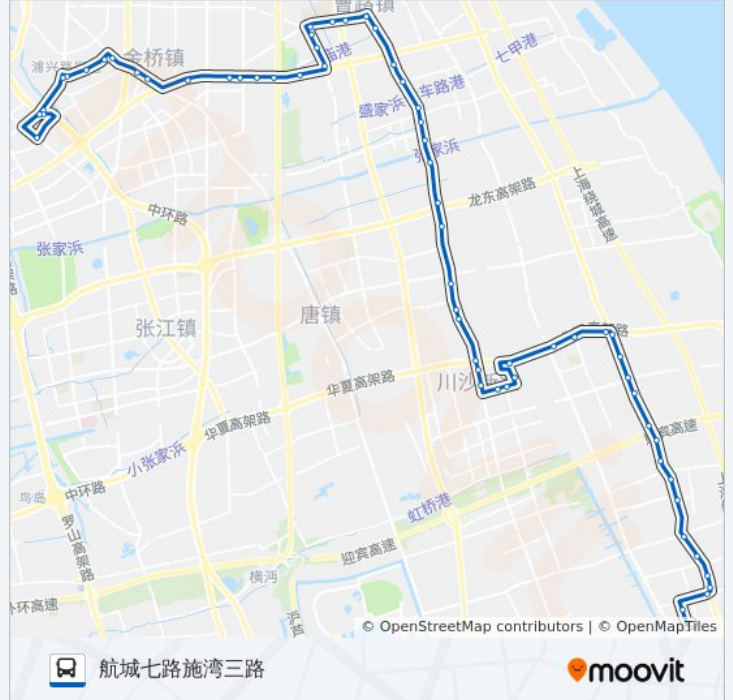

川沙中学

新川路川黄路

东城壕路中市街

川沙

华夏东路凌空路

华夏东路华洲路

华夏东路川南奉公路

川南奉公路华夏东路

川南奉公路森塘路

川南奉公路华洲路

川南奉公路新东路

川南奉公路营前路

川南奉公路工业小区路(招呼站)

川南奉公路晚霞路

川南奉公路新建路

川南奉公路丝绸厂

57 站

[查看时间表](#)

航城七路施湾三路

施湾三路航城五路

施新路川南奉公路

川南奉公路施新路

机场镇

川南奉公路中圩路