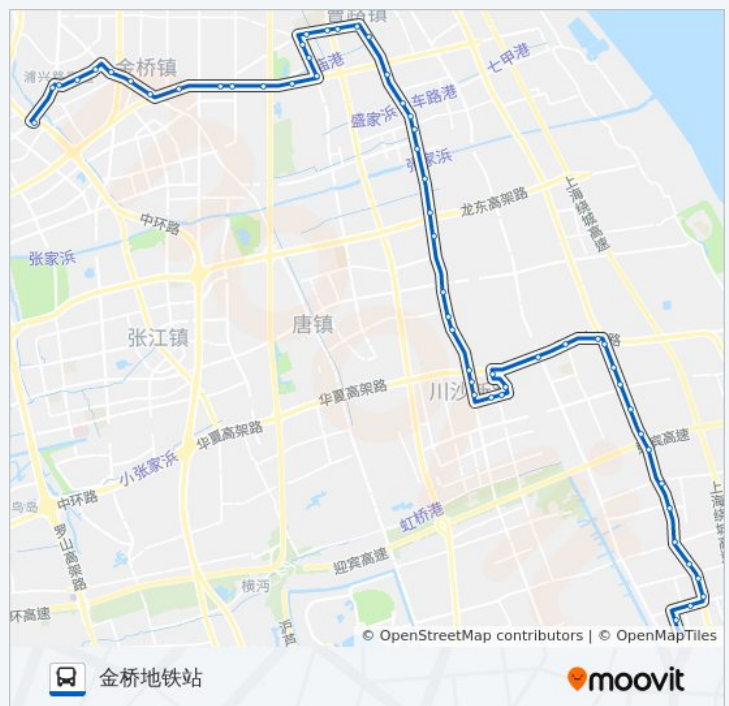

川南奉公路华夏东路

华夏东路川南奉公路

华夏东路华洲路

华夏东路凌空路(招呼站)

北市街华夏东路

东城壕路中市街

新川路川黄路

川沙中学

**公交施崂专线的时间表**

往金桥地铁站方向的时间表

星期一	04:18 - 20:18
星期二	04:18 - 20:18
星期三	04:18 - 20:18
星期四	04:18 - 20:18
星期五	04:18 - 20:18
星期六	04:18 - 20:18
星期日	04:18 - 20:18

**公交施崂专线的信息**

方向: 金桥地铁站

站点数量: 57

行车时间: 129 分

途经站点:

川沙路新源路

川沙路新德路

川沙路华夏东路

王桥

川沙路建业路(招呼站)

川沙路创新路

小湾

川沙路龙东大道