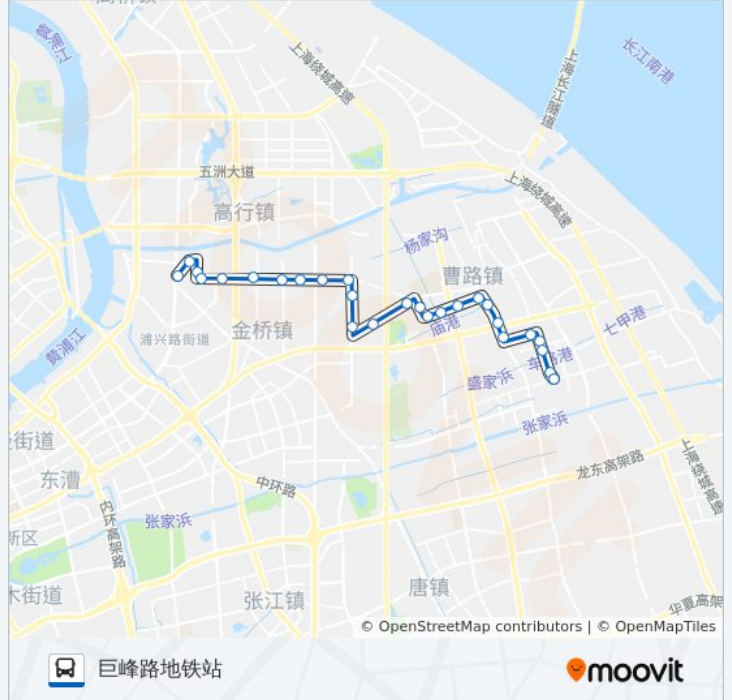

## 公交曹路2路的时间表

往巨峰路地铁站方向的时间表

星期一	06:00 - 22:00
星期二	06:00 - 22:00
星期三	06:00 - 22:00
星期四	06:00 - 22:00
星期五	06:00 - 22:00
星期六	06:00 - 22:00
星期日	06:00 - 22:00

## 公交曹路2路的信息

方向: 巨峰路地铁站

站点数量: 27

行车时间: 52 分

途经站点:

- 巨峰路五莲路
- 巨峰路利津路
- 利津路巨峰路
- 双桥路利津路
- 巨峰路地铁站

**方向: 龚丰路龚华路**

27 站  
[查看时间表](#)

- 巨峰路地铁站
- 双桥路利津路
- 利津路巨峰路
- 巨峰路利津路
- 巨峰路五莲路
- 巨峰路金高路
- 巨峰路金京路
- 金苹果学校
- 巨峰路申江路
- 巨峰路金穗路
- 金穗路巨峰路
- 金穗路秦桥路
- 邵弄
- 上川路民耀路
- 民耀路民区路
- 民春路民耀路
- 民春路民雪路
- 民春路民雨路

**公交曹路2路的时间表**

往龚丰路龚华路方向的时间表

星期一	06:00 - 23:20
星期二	06:00 - 23:20
星期三	06:00 - 23:20
星期四	06:00 - 23:20
星期五	06:00 - 23:20
星期六	06:00 - 23:20
星期日	06:00 - 23:20

**公交曹路2路的信息**

方向: 龚丰路龚华路  
 站点数量: 27  
 行车时间: 51 分  
 途经站点:

民春路川沙路

民众村

川沙路金海路

新光(川沙路秦家港路)

秦家港路龚华路

龚华路秦家港路