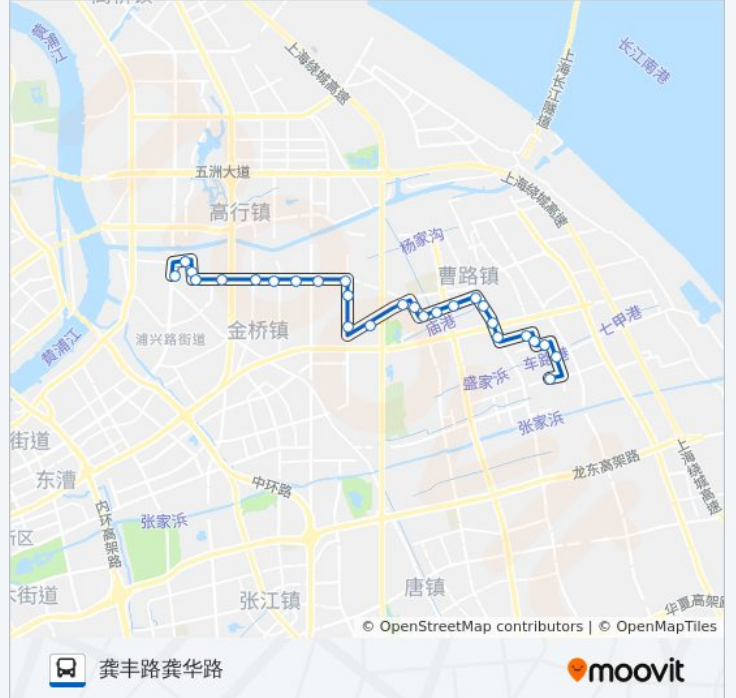

## 公交曹路2路的信息

方向: 巨峰路地铁站

站点数量: 27

行车时间: 52 分

途经站点:

- 巨峰路五莲路
- 巨峰路利津路
- 利津路巨峰路
- 双桥路利津路
- 巨峰路地铁站

**方向: 龚丰路龚华路**

27 站  
[查看时间表](#)

- 巨峰路地铁站
- 双桥路利津路
- 利津路巨峰路
- 巨峰路利津路
- 巨峰路五莲路
- 巨峰路金高路
- 巨峰路金京路
- 金苹果学校
- 巨峰路申江路
- 巨峰路金穗路
- 金穗路巨峰路
- 金穗路秦桥路
- 邵弄
- 上川路民耀路
- 民耀路民区路
- 民春路民耀路
- 民春路民雪路
- 民春路民雨路

**公交曹路2路的时间表**

往龚丰路龚华路方向的时间表

星期一	06:00 - 23:20
星期二	06:00 - 23:20
星期三	06:00 - 23:20
星期四	06:00 - 23:20
星期五	06:00 - 23:20
星期六	06:00 - 23:20
星期日	06:00 - 23:20

**公交曹路2路的信息**

方向: 龚丰路龚华路  
 站点数量: 27  
 行车时间: 51 分  
 途经站点:

民春路川沙路

民众村

川沙路金海路

新光(川沙路秦家港路)

秦家港路龚华路

龚华路秦家港路

银峰路溪平路

溪平路龚丰支路

龚丰路龚华路

你可以在moovitapp.com下载公交曹路2路的PDF时间表和线路图。使用 [Moovit应用程序](#) 查询上海的实时公交、列车时刻表以及公共交通出行指南。

[关于Moovit](#) · [MaaS解决方案](#) · [城市列表](#) · [Moovit社区](#)

© 2023 Moovit - 版权所有

查看实时到站时间