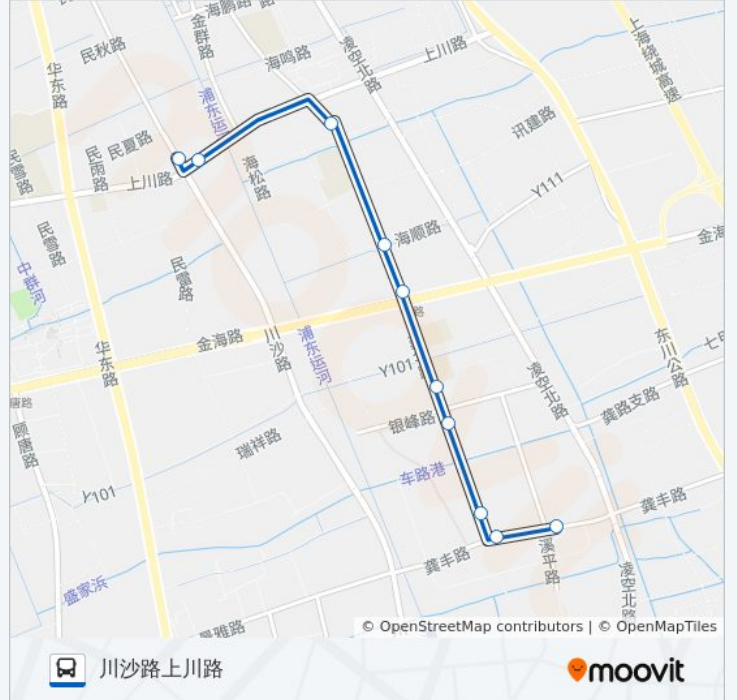

曹路4路

川沙路上川路

[以网页模式查看](#)

公交曹4路((川沙路上川路))共有2条行车路线。工作日的服务时间为：

(1) 川沙路上川路: 06:00 - 20:00(2) 龚丰路溪平路: 06:00 - 20:00

使用Moovit找到公交曹路4路离你最近的站点，以及公交曹路4路下车车的到站时间。

方向: 川沙路上川路

10 站

[查看时间表](#)

龚丰路溪平路
龚丰路龚华路
龚华路龚丰路
龚华路龚丰支路
龚华路秦家港路
金钻路金海路
金钻路海松路
金钻路上川路
上川路川沙路
川沙路上川路

公交曹路4路的时间表

往川沙路上川路方向的时间表

星期一	06:00 - 20:00
星期二	06:00 - 20:00
星期三	06:00 - 20:00
星期四	06:00 - 20:00
星期五	06:00 - 20:00
星期六	06:00 - 20:00
星期日	06:00 - 20:00

公交曹路4路的信息

方向: 川沙路上川路

站点数量: 10

行车时间: 20 分

途经站点:

方向: 龚丰路溪平路

10 站

[查看时间表](#)

龚丰路龚华路

龚丰路溪平路

公交曹路4路的时间表

往龚丰路溪平路方向的时间表

星期一	06:00 - 20:00
星期二	06:00 - 20:00
星期三	06:00 - 20:00
星期四	06:00 - 20:00
星期五	06:00 - 20:00
星期六	06:00 - 20:00
星期日	06:00 - 20:00

公交曹路4路的信息

方向: 龚丰路溪平路

站点数量: 10