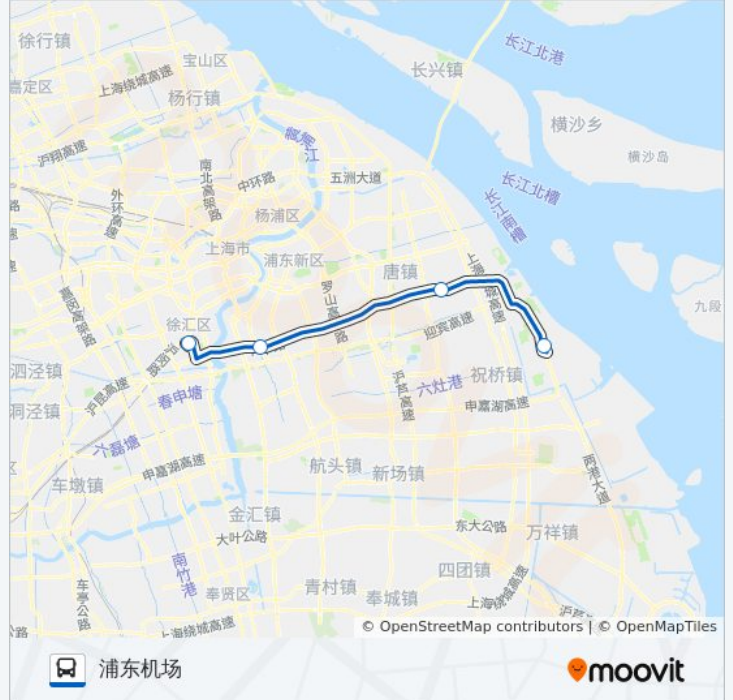

公交机场七线的信息

方向: 上海南站(南广场)

站点数量: 4

行车时间: 49 分

途经站点:

方向: 浦东机场

4 站

[查看时间表](#)

上海南站(南广场)

华夏西路上南路

华夏东路川沙路

浦东国际机场2号航站楼

公交线路七线的时间表

往浦东机场方向的时间表

星期一	06:30 - 21:30
星期二	06:30 - 21:30
星期三	06:30 - 21:30
星期四	06:30 - 21:30
星期五	06:30 - 21:30
星期六	06:30 - 21:30
星期日	06:30 - 21:30

公交线路七线的信息

方向: 浦东机场

站点数量: 4

行车时间: 50 分

途经站点:

你可以在moovitapp.com下载公交机场七线的PDF时间表和线路图。使用[Moovit应用程序](#)查询上海的实时公交、列车时刻表以及公共交通出行指南。

[关于Moovit](#) · [MaaS解决方案](#) · [城市列表](#) · [Moovit社区](#)

© 2023 Moovit - 版权所有

查看实时到站时间