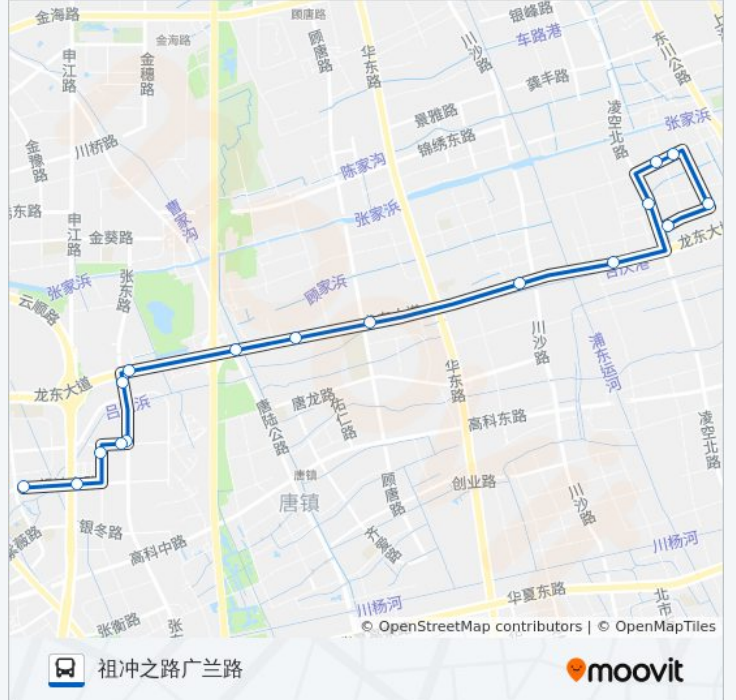

浦东1路

瑞庆路顾江路(张江东区)

[以网页模式查看](#)

公交浦东1(瑞庆路顾江路(张江东区)))共有2条行车路线。工作日的服务时间为：

(1) 瑞庆路顾江路(张江东区): 07:00 - 20:00(2) 祖冲之路广兰路: 07:30 - 20:30

使用Moovit找到公交浦东1路离你最近的站点，以及公交浦东1路下车班的到站时间。

方向: 瑞庆路顾江路(张江东区)

18 站

龙东大道新前路

张东路龙东大道

张东路金秋路

金秋路张东路

盛夏路金秋路

祖冲之路申江路

祖冲之路广兰路

公交浦东1路的时间表

往祖冲之路广兰路方向的时间表

星期一	07:30 - 20:30
星期二	07:30 - 20:30
星期三	07:30 - 20:30
星期四	07:30 - 20:30
星期五	07:30 - 20:30
星期六	07:30 - 20:30
星期日	07:30 - 20:30

公交浦东1路的信息

方向: 祖冲之路广兰路

站点数量: 17

行车时间: 43 分

途经站点:

你可以在moovitapp.com下载公交浦东1路的PDF时间表和线路图。使用[Moovit应用程序](#)查询上海的实时公交、列车时刻表以及公共交通出行指南。