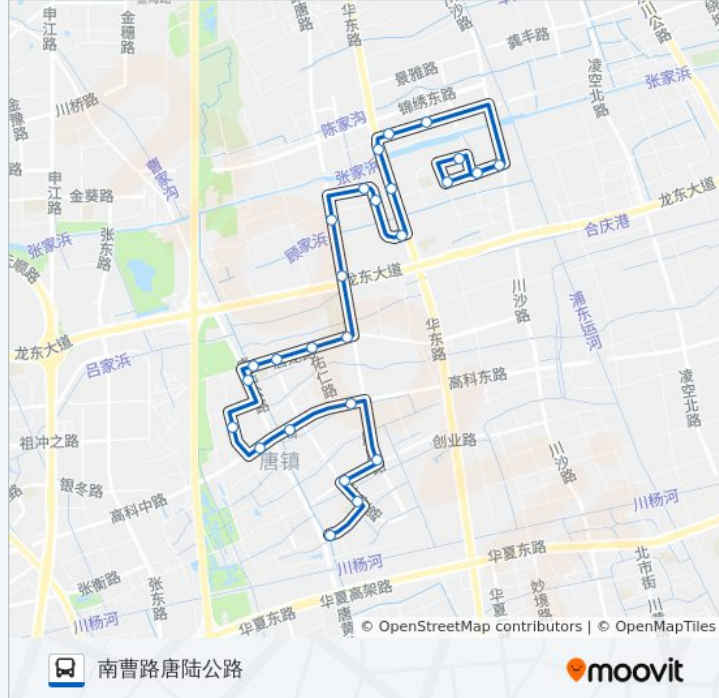

浦东2路

南曹路唐陆公路

[以网页模式查看](#)

公交浦东2((南曹路唐陆公路))共有2条行车路线。工作日的服务时间为：

(1) 南曹路唐陆公路: 07:05 - 21:05(2) 胜利路川沙路: 06:30 - 20:10

使用Moovit找到公交浦东2路离你最近的站点，以及公交浦东2路下车车的到站时间。

方向: 南曹路唐陆公路

26 站

公交浦东2路的信息

方向: 南曹路唐陆公路

站点数量: 26

行车时间: 53 分

途经站点:

顾唐路创新中路
 创新中路齐爱路
 齐爱路南曹路
 南曹路唐陆公路

方向: 胜利路川沙路

26 站
[查看时间表](#)

- 南曹路唐陆公路
- 齐爱路南曹路
- 创新中路齐爱路
- 顾唐路创新中路
- 高科东路顾唐路
- 唐镇地铁站
- 高科中路唐安路
- 唐安路银樽路
- 唐安路唐龙路
- 唐龙路唐陆公路
- 唐龙路齐爱路
- 唐龙路 (华亭丽都)
- 唐龙路顾唐路
- 顾唐路龙东大道
- 顾唐路上丰路
- 卡园二路卡园一路
- 卡园二路上丰路
- 卡园三路华东路

公交浦东2路的时间表

往胜利路川沙路方向的时间表

星期一	06:30 - 20:10
星期二	06:30 - 20:10
星期三	06:30 - 20:10
星期四	06:30 - 20:10
星期五	06:30 - 20:10
星期六	06:30 - 20:10
星期日	06:30 - 20:10

公交浦东2路的信息

方向: 胜利路川沙路
 站点数量: 26
 行车时间: 54 分
 途经站点:

华东路上丰路
华东路来安路
来安路华东路
来安路都昌路
云雅路虹盛路
上丰路王港路
上丰路虹盛路
胜利路川沙路

你可以在moovitapp.com下载公交浦东2路的PDF时间表和线路图。使用[Moovit应用程序](#)查询上海的实时公交、列车时刻表以及公共交通出行指南。

[关于Moovit](#) · [MaaS解决方案](#) · [城市列表](#) · [Moovit社区](#)