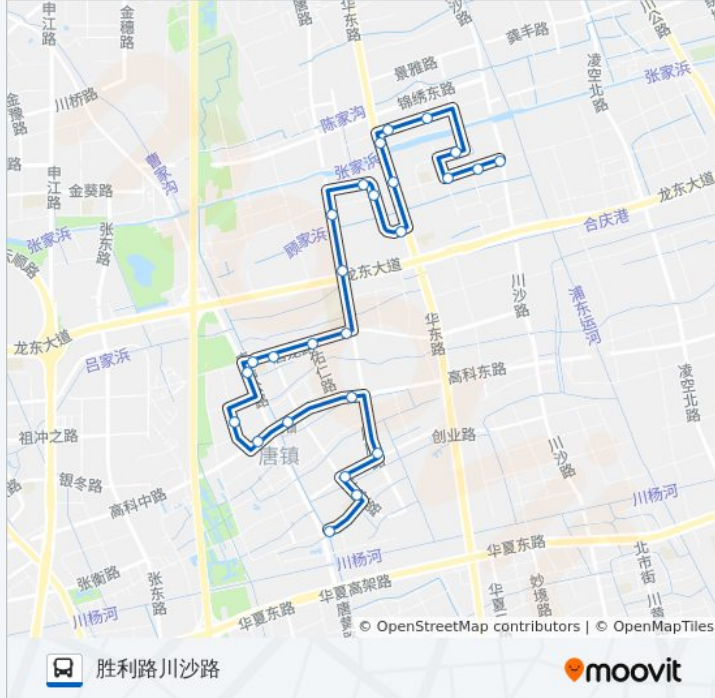

公交浦东2路的信息

方向: 南曹路唐陆公路

站点数量: 26

行车时间: 53 分

途经站点:

顾唐路创新中路
 创新中路齐爱路
 齐爱路南曹路
 南曹路唐陆公路

方向: 胜利路川沙路

26 站
[查看时间表](#)

- 南曹路唐陆公路
- 齐爱路南曹路
- 创新中路齐爱路
- 顾唐路创新中路
- 高科东路顾唐路
- 唐镇地铁站
- 高科中路唐安路
- 唐安路银樽路
- 唐安路唐龙路
- 唐龙路唐陆公路
- 唐龙路齐爱路
- 唐龙路 (华亭丽都)
- 唐龙路顾唐路
- 顾唐路龙东大道
- 顾唐路上丰路
- 卡园二路卡园一路
- 卡园二路上丰路
- 卡园三路华东路

公交浦东2路的时间表

往胜利路川沙路方向的时间表

星期一	06:30 - 20:10
星期二	06:30 - 20:10
星期三	06:30 - 20:10
星期四	06:30 - 20:10
星期五	06:30 - 20:10
星期六	06:30 - 20:10
星期日	06:30 - 20:10

公交浦东2路的信息

方向: 胜利路川沙路
 站点数量: 26
 行车时间: 54 分
 途经站点:

华东路上丰路
华东路来安路
来安路华东路
来安路都昌路
云雅路虹盛路
上丰路王港路
上丰路虹盛路
胜利路川沙路

你可以在moovitapp.com下载公交浦东2路的PDF时间表和线路图。使用[Moovit应用程序](#)查询上海的实时公交、列车时刻表以及公共交通出行指南。

[关于Moovit](#) · [MaaS解决方案](#) · [城市列表](#) · [Moovit社区](#)

© 2023 Moovit - 版权所有

查看实时到站时间