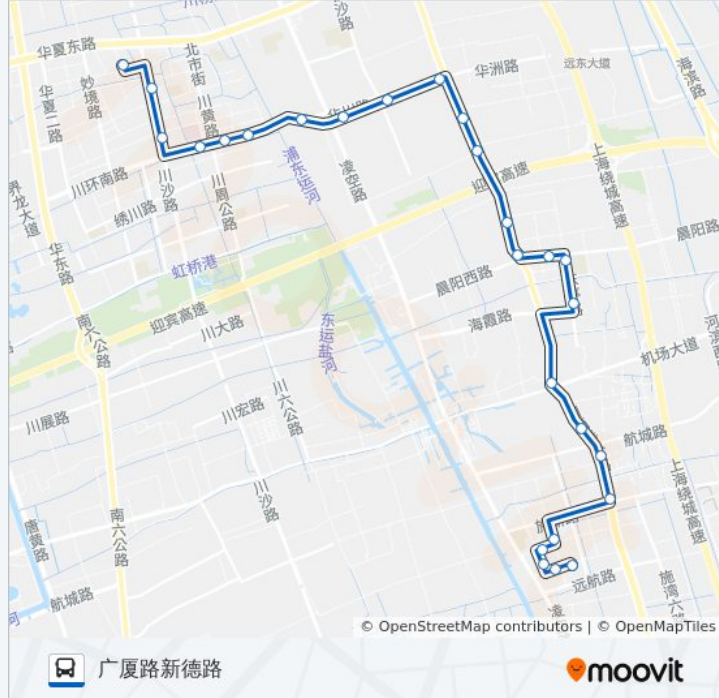

川南奉公路新东路

华洲路川南奉公路

华洲路华洲北路

华洲路凌空路

华洲路太平村

川环南路曙光路

川环南路川黄路

公交浦东3路的时间表

往广厦路新德路方向的时间表

星期一	05:30 - 20:20
星期二	05:30 - 20:20
星期三	05:30 - 20:20
星期四	05:30 - 20:20
星期五	05:30 - 20:20
星期六	05:30 - 20:20
星期日	05:30 - 20:20

公交浦东3路的信息

方向: 广厦路新德路

站点数量: 26

行车时间: 54 分

途经站点:

川环南路保健路

川沙路南桥路

川沙路新源路

广厦路新德路

方向: 航城七路施湾三路

29 站

[查看时间表](#)

广厦路新德路

华夏东路川沙路

公交浦东3路的时间表

往航城七路施湾三路方向的时间表

星期一	06:10 - 21:00
星期二	06:10 - 21:00
星期三	06:10 - 21:00
星期四	06:10 - 21:00
星期五	06:10 - 21:00
星期六	06:10 - 21:00
星期日	06:10 - 21:00

公交浦东3路的信息

方向: 航城七路施湾三路

站点数量: 29

行车时间: 56 分

途经站点: