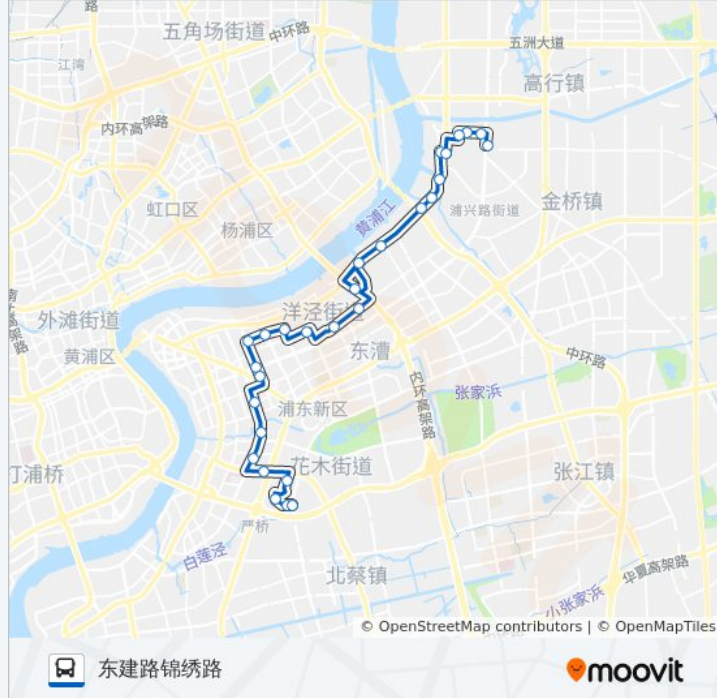

## 公交浦东4路的信息

方向: 东建路锦绣路

站点数量: 28

行车时间: 56 分

途经站点:

东方路蓝村路

浦建路杨高南路

东绣路锦安西路

### 方向: 巨峰路地铁站

31 站

[查看时间表](#)

东建路锦绣路

锦安东路东建路

东城新村

锦安东路

东建路东绣路

### 公交浦东4路的时间表

往巨峰路地铁站方向的时间表

星期一	06:20 - 23:12
星期二	06:20 - 23:12
星期三	06:20 - 23:12
星期四	06:20 - 23:12
星期五	06:20 - 23:12
星期六	06:20 - 23:12
星期日	06:20 - 23:12

### 公交浦东4路的信息

方向: 巨峰路地铁站

站点数量: 31

行车时间: 62 分

途经站点:

博山路崑山路

罗山路浦东大道

浦东大道德平路