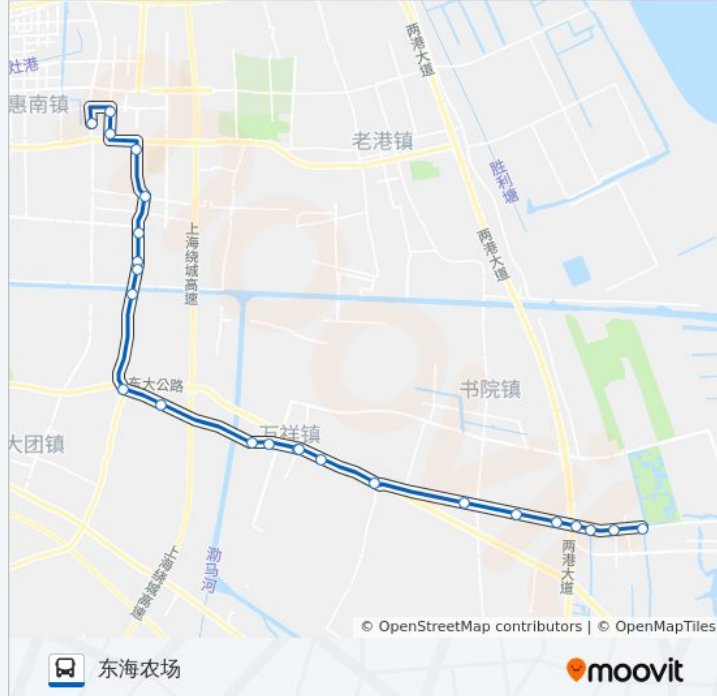

往东海农场方向的时间表

星期一	05:25 - 17:36
星期二	05:25 - 17:36
星期三	05:25 - 17:36
星期四	05:25 - 17:36
星期五	05:25 - 17:36
星期六	05:25 - 17:36
星期日	05:25 - 17:36

公交浦东7路的信息

方向: 东海农场

站点数量: 24

行车时间: 60 分

途经站点:

三三公路振东路

东海农场

方向: 南汇汽车站

22 站

[查看时间表](#)

东海农场

三三公路振东路

三三公路塘下路

三三公路两港大道

万五

长安

老鹤嘴

川南奉公路治南路(周家码头)

邬家路

四墩村(招呼站)

公交浦东7路的时间表

往南汇汽车站方向的时间表

星期一	06:15 - 18:26
星期二	06:15 - 18:26
星期三	06:15 - 18:26
星期四	06:15 - 18:26
星期五	06:15 - 18:26
星期六	06:15 - 18:26
星期日	06:15 - 18:26

公交浦东7路的信息

方向: 南汇汽车站

站点数量: 22

行车时间: 62 分

途经站点:

团结

黄路