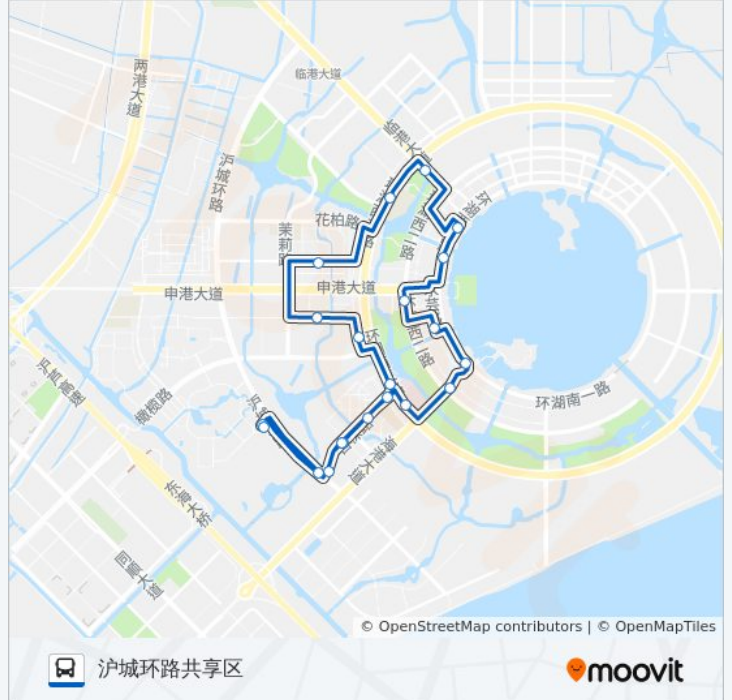

申港1路

沪城环路共享区

以网页模式查看

公交申港1((沪城环路共享区))仅有一条行车路线。工作日的服务时间为：

(1) 沪城环路共享区: 06:00 - 18:30

使用Moovit找到公交申港1路离你最近的站点，以及公交申港1路下车车的到站时间。

方向: 沪城环路共享区

21 站

[查看时间表](#)

沪城环路共享区
古棕路沪城环路
古棕路美人蕉路
古棕路马樱丹路
环湖西三路古棕路
紫荆花路方竹路
滴水湖馨苑
竹柏路紫荆花路(宜浩家园)
环湖西三路杞青路
临港大道环湖西三路
环湖西一路临港大道
环湖西一路申港大道
环湖西二路申港大道
水芸路北黄日港路
环湖西一路海港大道
海港大道环湖西二路
环湖西三路海港大道
古棕路环湖西三路
古棕路美人蕉路
沪城环路古棕路
沪城环路共享区

公交申港1路的时间表

往沪城环路共享区方向的时间表

星期一	06:00 - 18:30
星期二	06:00 - 18:30
星期三	06:00 - 18:30
星期四	06:00 - 18:30
星期五	06:00 - 18:30
星期六	06:00 - 18:30
星期日	06:00 - 18:30

公交申港1路的信息

方向: 沪城环路共享区

站点数量: 21

行车时间: 53 分

途经站点:

你可以在moovitapp.com下载公交申港1路的PDF时间表和线路图。使用[Moovit应用程序](#)查询上海的实时公交、列车时刻表以及公共交通出行指南。