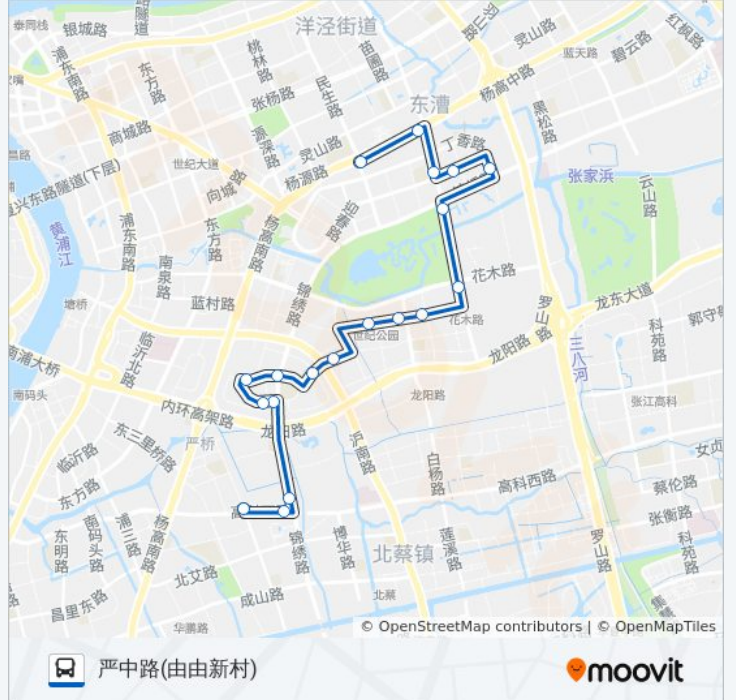

东建路锦绣路

锦绣路高科西路(浦东图书馆)

高科西路锦绣路

严中路(由由新村)

公交花木1路的时间表

往严中路(由由新村)方向的时间表

星期一	07:00 - 21:10
星期二	07:00 - 21:10
星期三	07:00 - 21:10
星期四	07:00 - 21:10
星期五	07:00 - 21:10
星期六	07:00 - 21:10
星期日	07:00 - 21:10

公交花木1路的信息

方向: 严中路(由由新村)

站点数量: 19

行车时间: 40 分

途经站点:

方向: 杨高中路地铁站

21 站

[查看时间表](#)

严中路(由由新村)