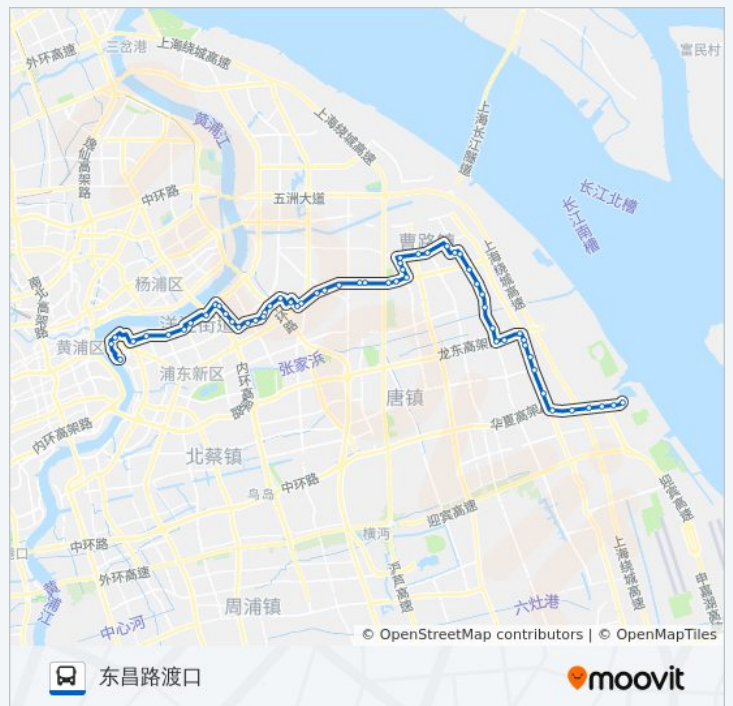

海松路凌空路

金钻路上川路

曹路(上川路川沙路)

斯米克工业园区(上川路民雨路)

邵家宅(上川路民耀路)

民耀路民区路

民耀路民春路

公交蔡陆专线的时间表

往东昌路渡口方向的时间表

星期一	04:30 - 20:00
星期二	04:30 - 20:00
星期三	04:30 - 20:00
星期四	04:30 - 20:00
星期五	04:30 - 20:00
星期六	04:30 - 20:00
星期日	04:30 - 20:00

公交蔡陆专线的信息

方向: 东昌路渡口

站点数量: 58

行车时间: 142 分

途经站点:

杉达大学(民耀路金海路)