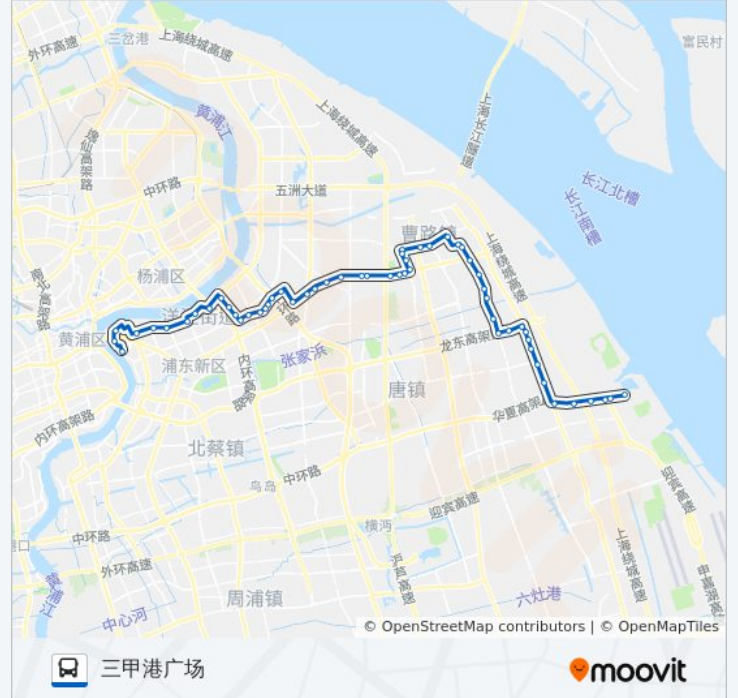

东川公路跃丰路(周家码头)

东川公路滨洲路

东川公路跃东路

川南奉公路华夏东路

华夏东路建光桥

华夏东路建光村

华夏东路海塘中路

华夏东路海塘村

三甲港广场

方向: 东昌路渡口

58 站

[查看时间表](#)

三甲港广场

华夏东路海塘村

华夏东路海塘中路

华夏东路建光村