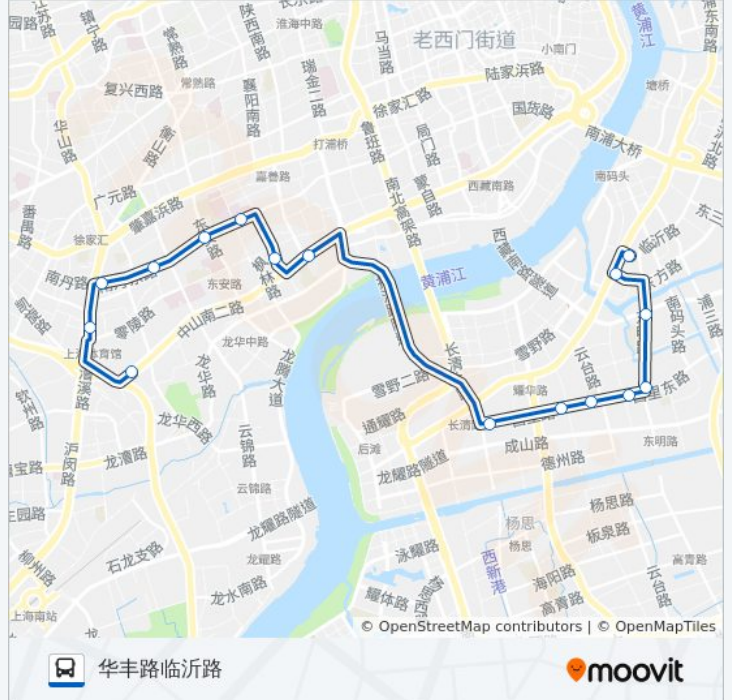

公交隧道二线的信息

方向: 上海游泳馆

站点数量: 18

行车时间: 34 分

途经站点:

方向: 华丰路临沂路

16 站

[查看时间表](#)

- 上海游泳馆
- 漕溪北路裕德路
- 南丹东路漕溪北路
- 南丹东路斜土路
- 斜土路东安路
- 斜土路枫林路
- 小木桥路中山南二路
- 中山南二路大木桥路
- 昌里路长清路
- 昌里路洪山路
- 昌里路云台路
- 昌里东路云莲路
- 东明路昌里东路
- 东明路高科西路
- 东方路浦东南路
- 华丰路临沂路

公交隧道二线的时间表

往华丰路临沂路方向的时间表

星期一	05:00 - 23:00
星期二	05:00 - 23:00
星期三	05:00 - 23:00
星期四	05:00 - 23:00
星期五	05:00 - 23:00
星期六	05:00 - 23:00
星期日	05:00 - 23:00

公交隧道二线的信息

方向: 华丰路临沂路

站点数量: 16

行车时间: 36 分

途经站点:

你可以在moovitapp.com下载公交隧道二线的PDF时间表和线路图。使用[Moovit应用程序](#)查询上海的实时公交、列车时刻表以及公共交通出行指南。

[关于Moovit](#) · [MaaS解决方案](#) · [城市列表](#) · [Moovit社区](#)

© 2023 Moovit - 版权所有

查看实时到站时间