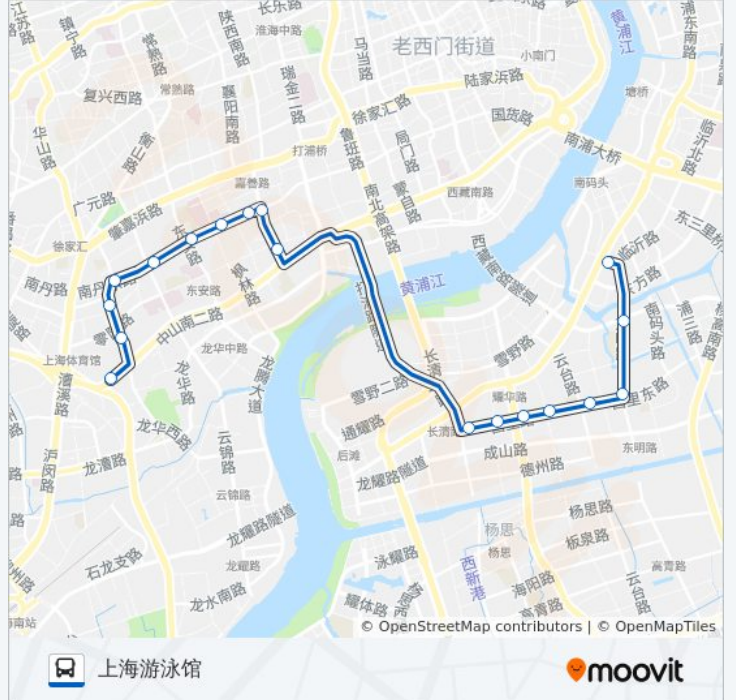

隧道二线

上海游泳馆

[以网页模式查看](#)

公交隧道二((上海游泳馆))共有2条行车路线。工作日的服务时间为：

(1) 上海游泳馆: 05:00 - 23:00(2) 华丰路临沂路: 05:00 - 23:00

使用Moovit找到公交隧道二线离你最近的站点，以及公交隧道二线下班车的到站时间。

方向: 上海游泳馆

18 站

[查看时间表](#)

华丰路临沂路
东明路高科西路
东明路昌里东路
昌里东路云台路
上南七村
昌里路洪山路
昌里路历城路
昌里路长清路
大木桥路中山南二路
大木桥路斜土路
斜土路大木桥路
斜土路枫林路
斜土路东安路
斜土路宛平南路
南丹东路天钥桥路
天钥桥路斜土路
上海体育场
上海游泳馆

公交隧道二线的时间表

往上海游泳馆方向的时间表

星期一	05:00 - 23:00
星期二	05:00 - 23:00
星期三	05:00 - 23:00
星期四	05:00 - 23:00
星期五	05:00 - 23:00
星期六	05:00 - 23:00
星期日	05:00 - 23:00

公交隧道二线的信息

方向: 上海游泳馆

站点数量: 18

行车时间: 34 分

途经站点:

方向: 华丰路临沂路

16 站

[查看时间表](#)

公交隧道二线的信息

方向: 华丰路临沂路

站点数量: 16

行车时间: 36 分

途经站点:

你可以在moovitapp.com下载公交隧道二线的PDF时间表和线路图。使用[Moovit应用程序](#)查询上海的实时公交、列车时刻表以及公共交通出行指南。

[关于Moovit](#) · [MaaS解决方案](#) · [城市列表](#) · [Moovit社区](#)

© 2023 Moovit - 版权所有