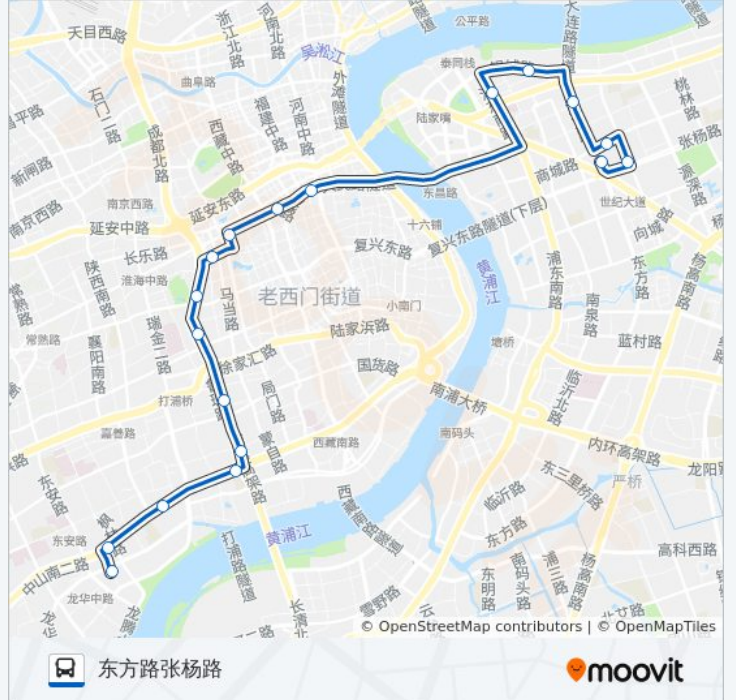

重庆南路复兴中路

太仓路重庆南路

嵩山路淮海中路

淮海东路西藏南路

老北门

浦东南路浦东大道

银城路日照路

东方路栖霞路

商城路福山路

福山路张杨路

东方路张杨路

公交隧道八线的时间表

往东方路张杨路方向的时间表

星期一	04:30 - 22:30
星期二	04:30 - 22:30
星期三	04:30 - 22:30
星期四	04:30 - 22:30
星期五	04:30 - 22:30
星期六	04:30 - 22:30
星期日	04:30 - 22:30

公交隧道八线的信息

方向: 东方路张杨路

站点数量: 18

行车时间: 38 分

途经站点:

方向: 船厂路中山南二路

17 站

[查看时间表](#)

- 东方路张杨路
- 东方路乳山路
- 昌邑路东方路
- 银城路日照路
- 浦东南路东城路(东方医院)
- 东昌路浦东南路
- 福建南路人民路
- 金陵中路龙门路
- 金陵西路连云路
- 重庆南路淮海中路
- 重庆南路复兴中路
- 重庆南路建国中路
- 鲁班路斜土路
- 鲁班路瞿溪路
- 中山南一路打浦路
- 中山南二路大木桥路
- 船厂路中山南二路

公交隧道八线的时间表

往船厂路中山南二路方向的时间表

星期一	04:40 - 23:20
星期二	04:40 - 23:20
星期三	04:40 - 23:20
星期四	04:40 - 23:20
星期五	04:40 - 23:20
星期六	04:40 - 23:20
星期日	04:40 - 23:20

公交隧道八线的信息

方向: 船厂路中山南二路

站点数量: 17

行车时间: 39 分

途经站点: