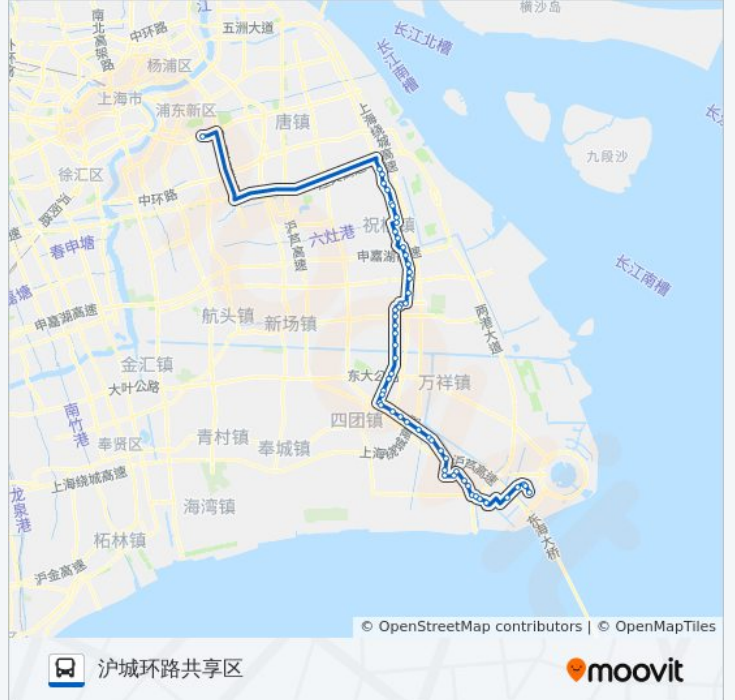

## 公交龙临专线的信息

方向: 沪城环路共享区

站点数量: 55

行车时间: 183 分

途经站点:

南团公路惠园路  
南团公路宣黄公路  
南团公路大治河桥  
南团公路东四灶港桥  
南团公路三宣公路  
南团公路东大公路  
南团公路永旺路(爱家新城)  
南团公路永春东路  
南团公路南芦公路  
大团中学  
大桥  
庙西  
董村  
海关  
万彭桥  
马厂  
南芦公路A2  
高木桥  
泥城文化中心  
鸿音路泥城路  
泥城幼儿园  
泥城  
新隆  
汇角  
南芦公路两港大道  
果园  
芦云路潮乐路  
芦云路潮和路  
顺翔路同汇路  
橄榄路水华路  
橄榄路沪城环路  
海洋大学  
沪城环路共享区

## 方向: 龙阳路地铁站

55站

[查看时间表](#)

沪城环路共享区  
沪城环路橄榄路  
橄榄路沪城环路  
橄榄路水华路  
顺翔路同汇路  
芦云路潮和路  
芦云路潮乐路  
果园  
南芦公路两港大道  
汇角  
新隆  
泥城  
泥城幼儿园  
鸿音路泥城路  
泥城文化中心  
高木桥  
南芦公路A2  
马厂  
万彭桥  
海关  
董村  
庙西  
大桥  
大团中学  
南团公路南芦公路  
南团公路永春东路  
南团公路永旺路(爱家新城)  
南团公路东大公路  
南团公路三宣公路

## 公交龙临专线的信息

方向: 龙阳路地铁站

站点数量: 55

行车时间: 183 分

途经站点:

南团公路东四灶港桥

南团公路大治河桥

南团公路宣黄公路