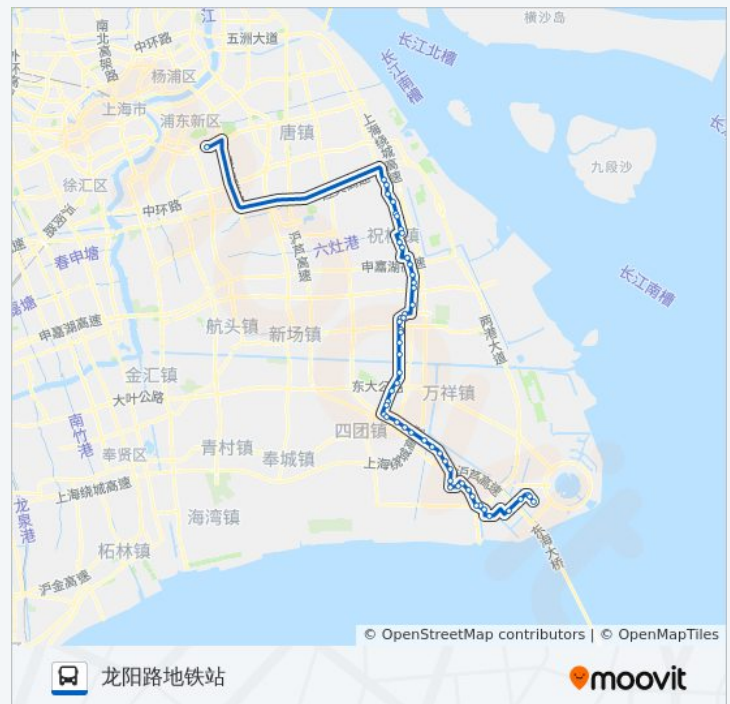

## 公交龙临专线的信息

方向: 沪城环路共享区

站点数量: 55

行车时间: 183 分

途经站点:

南团公路惠园路  
南团公路宣黄公路  
南团公路大治河桥  
南团公路东四灶港桥  
南团公路三宣公路  
南团公路东大公路  
南团公路永旺路(爱家新城)  
南团公路永春东路  
南团公路南芦公路  
大团中学  
大桥  
庙西  
董村  
海关  
万彭桥  
马厂  
南芦公路A2  
高木桥  
泥城文化中心  
鸿音路泥城路  
泥城幼儿园  
泥城  
新隆  
汇角  
南芦公路两港大道  
果园  
芦云路潮乐路  
芦云路潮和路  
顺翔路同汇路  
橄榄路水华路  
橄榄路沪城环路  
海洋大学  
沪城环路共享区

## 方向: 龙阳路地铁站

55站

[查看时间表](#)

沪城环路共享区  
沪城环路橄榄路  
橄榄路沪城环路  
橄榄路水华路  
顺翔路同汇路  
芦云路潮和路  
芦云路潮乐路  
果园  
南芦公路两港大道  
汇角  
新隆  
泥城  
泥城幼儿园  
鸿音路泥城路  
泥城文化中心  
高木桥  
南芦公路A2  
马厂  
万彭桥  
海关  
董村  
庙西  
大桥  
大团中学  
南团公路南芦公路  
南团公路永春东路  
南团公路永旺路(爱家新城)  
南团公路东大公路  
南团公路三宣公路

## 公交龙临专线的时间表

往龙阳路地铁站方向的时间表

星期一	05:00 - 16:30
星期二	05:00 - 16:30
星期三	05:00 - 16:30
星期四	05:00 - 16:30
星期五	05:00 - 16:30
星期六	05:00 - 16:30
星期日	05:00 - 16:30

## 公交龙临专线的信息

方向: 龙阳路地铁站

站点数量: 55

行车时间: 183 分

途经站点:

南团公路东四灶港桥

南团公路大治河桥

南团公路宣黄公路