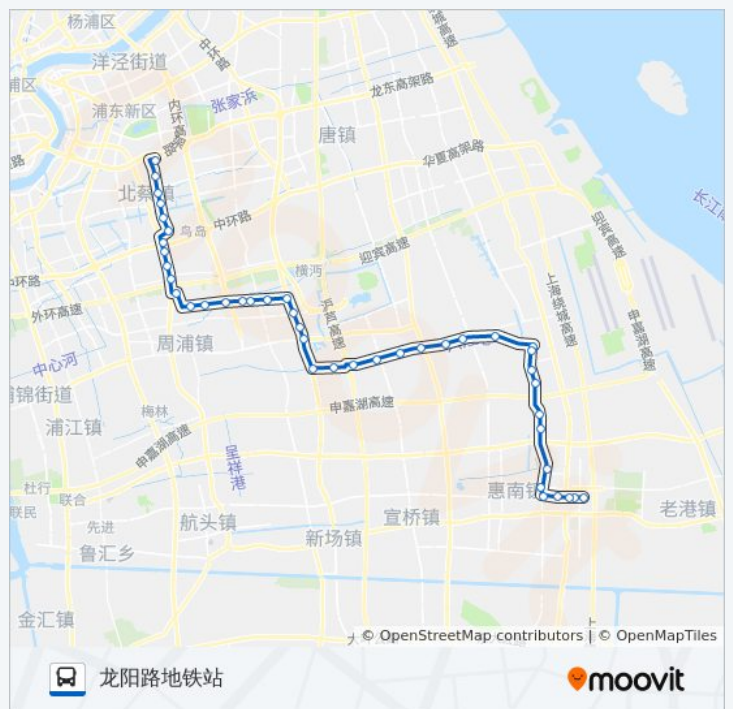

公交龙惠专线的信息

方向: 龙阳路地铁站

站点数量: 43

行车时间: 132 分
途经站点:

南祝公路卫亭路

南祝公路祝城路

祝桥中学

祝桥

果园桥

申江路周邓公路

申江路八灶港桥

申江路秀浦路

秀沿路申江路

秀沿路

秀沿路川周公路

秀沿路环桥路

秀沿路跃进路

秀沿路周园路

秀沿路恒和中路

康沈路秀康路

沪南路康桥路

沪南路康花路

沪南路御桥路

沪南路绿科路

莲溪路绿科路

莲溪路五星路

莲溪路北中路

莲溪路莲园路

白杨路芳草路

你可以在moovitapp.com下载公交龙惠专线的PDF时间表和线路图。使用[Moovit应用程序](#)查询上海的实时公交、列车时刻表以及公共交通出行指南。

[关于Moovit](#) · [MaaS解决方案](#) · [城市列表](#) · [Moovit社区](#)

© 2023 Moovit - 版权所有