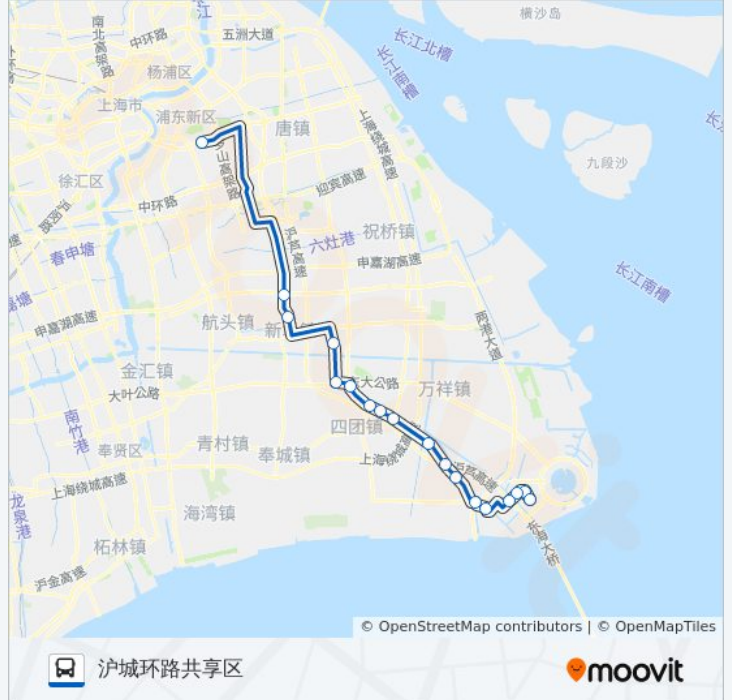

龙港快线

沪城环路共享区

[以网页模式查看](#)

公交龙港快((沪城环路共享区))共有2条行车路线。工作日的服务时间为：

(1) 沪城环路共享区: 06:00 - 20:20(2) 龙阳路地铁站: 04:30 - 18:50

使用Moovit找到公交龙港快线离你最近的站点，以及公交龙港快线下班车的到站时间。

方向: 沪城环路共享区

18 站

[查看时间表](#)

龙阳路地铁站
申江南路下盐公路
申江路航三路
宣桥居民社区
六奉公路大叶公路
团西
南芦公路永春南路
大团中学
大桥
万彭桥
高木桥
泥城
果园
芦云路潮和路
顺翔路顺通路
橄榄路水华路
沪城环路橄榄路
沪城环路共享区

公交龙港快线的时间表

往沪城环路共享区方向的时间表

星期一	06:00 - 20:20
星期二	06:00 - 20:20
星期三	06:00 - 20:20
星期四	06:00 - 20:20
星期五	06:00 - 20:20
星期六	06:00 - 20:20
星期日	06:00 - 20:20

公交龙港快线的信息

方向: 沪城环路共享区

站点数量: 18

行车时间: 89 分

途经站点:

方向: 龙阳路地铁站

18 站

[查看时间表](#)

申江南路下盐公路

龙阳路地铁站

公交龙港快线的时间表

往龙阳路地铁站方向的时间表

星期一	04:30 - 18:50
星期二	04:30 - 18:50
星期三	04:30 - 18:50
星期四	04:30 - 18:50
星期五	04:30 - 18:50
星期六	04:30 - 18:50
星期日	04:30 - 18:50

公交龙港快线的信息

方向: 龙阳路地铁站

站点数量: 18