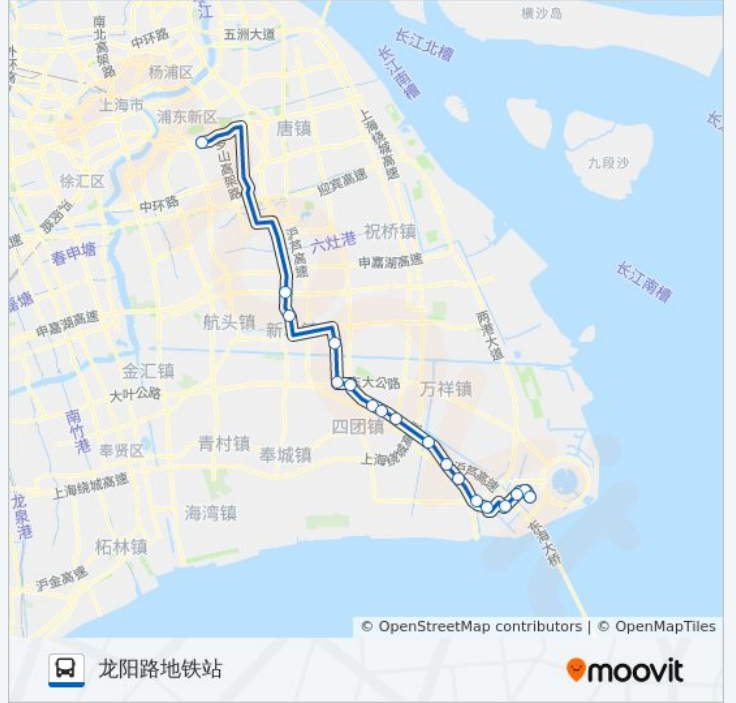

公交龙港快线的信息

方向: 沪城环路共享区

站点数量: 18

行车时间: 89 分

途经站点:

方向: 龙阳路地铁站

18 站

[查看时间表](#)

万彭桥

大桥

大团中学

南芦公路永春南路

团西

六奉公路大叶公路

宣桥居民社区

申江南路航三路

申江南路下盐公路

龙阳路地铁站

公交龙港快线的时间表

往龙阳路地铁站方向的时间表

星期一	04:30 - 18:50
星期二	04:30 - 18:50
星期三	04:30 - 18:50
星期四	04:30 - 18:50
星期五	04:30 - 18:50
星期六	04:30 - 18:50
星期日	04:30 - 18:50

公交龙港快线的信息

方向: 龙阳路地铁站

站点数量: 18

行车时间: 91 分

途经站点:

你可以在moovitapp.com下载公交龙港快线的PDF时间表和线路图。使用[Moovit应用程序](#)查询上海的实时公交、列车时刻表以及公共交通出行指南。

[关于Moovit](#) · [MaaS解决方案](#) · [城市列表](#) · [Moovit社区](#)

© 2023 Moovit - 版权所有

查看实时到站时间