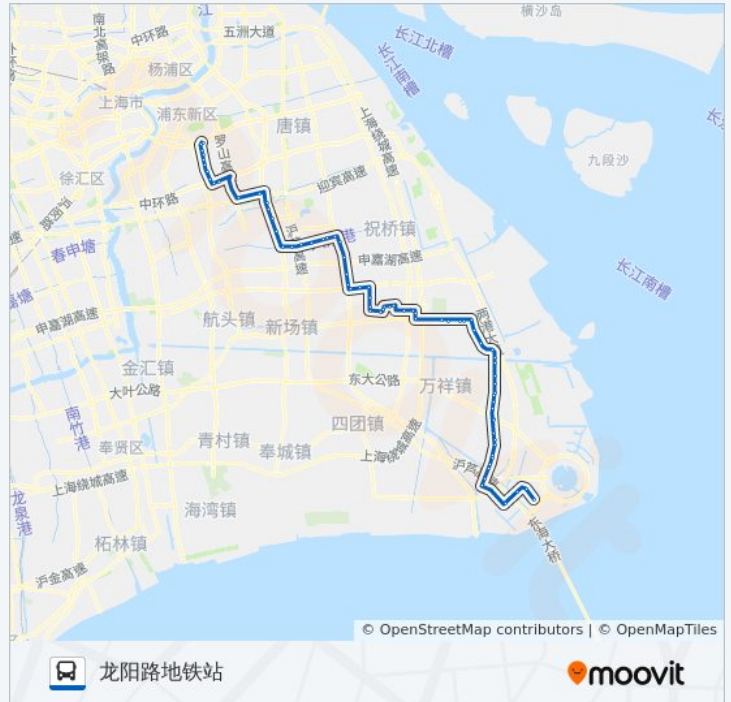

沪城环路共享区(海事大学)

沪城环路橄榄路

橄榄路水华路(电机学院)

顺翔路同汇路

老芦公路同顺大道

横港

公交龙芦专线的时间表

往龙阳路地铁站方向的时间表

星期一	04:10 - 16:34
星期二	04:10 - 16:34
星期三	04:10 - 16:34
星期四	04:10 - 16:34
星期五	04:10 - 16:34
星期六	04:10 - 16:34
星期日	04:10 - 16:34

民生
塘民校
塘北
临港护理院
书院(老芦公路书塘路)
老芦公路新书路
洋溢港
石北
里灶
棉场
五号沟桥
四灶港
老芦公路东大公路
老芦公路新港
老芦公路桃园
老芦公路新陆
大治河(通源西路)
老芦公路西河
老芦公路港东
老芦公路老港
中港
港西
南港公路建港村
牛肚
沪南公路二号桥
观海路沪南公路
工商外国语学院
人民东路丰海路
人民东路政海路 (东城二村)
梅花新村
桃源新村(南汇区)
拱极路城西路
零街一坊

公交龙芦专线的信息

方向: 龙阳路地铁站

站点数量: 74

行车时间: 207 分

途经站点:

听潮一村

人民西路通济路

大川公路人民西路