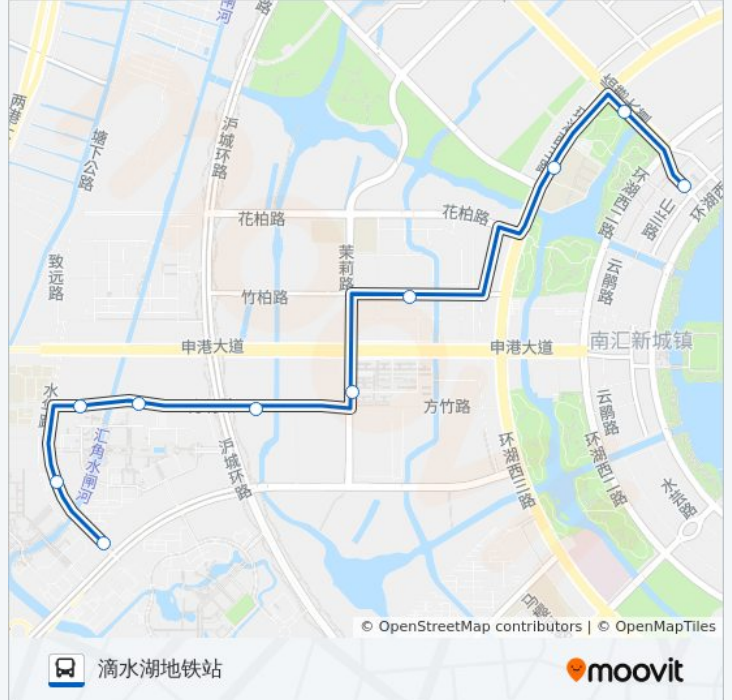

1009路

水华路橄榄路

以网页模式查看

公交1009((水华路橄榄路))共有2条行车路线。工作日的服务时间为：

(1) 水华路橄榄路: 06:00 - 18:40(2) 滴水湖地铁站: 06:30 - 19:10

使用Moovit找到公交1009路离你最近的站点，以及公交1009路下车车的到站时间。

方向: 水华路橄榄路

11 站

方向: 水华路橄榄路

站点数量: 11

行车时间: 23 分

途经站点:

方向: 滴水湖地铁站

10 站

[查看时间表](#)

- 水华路橄榄路
- 水华路方竹路
- 方竹路水华路
- 方竹路(建桥学院北门)
- 方竹路沪城环路
- 茉莉路方竹路
- 竹柏路紫荆花路(宜浩家园)
- 环湖西三路杞青路
- 临港大道环湖西三路
- 滴水湖地铁站(下客站)

公交1009路的时间表

往滴水湖地铁站方向的时间表

星期一	06:30 - 19:10
星期二	06:30 - 19:10
星期三	06:30 - 19:10
星期四	06:30 - 19:10
星期五	06:30 - 19:10
星期六	06:30 - 19:10
星期日	06:30 - 19:10

公交1009路的信息

方向: 滴水湖地铁站

站点数量: 10

行车时间: 25 分

途经站点: