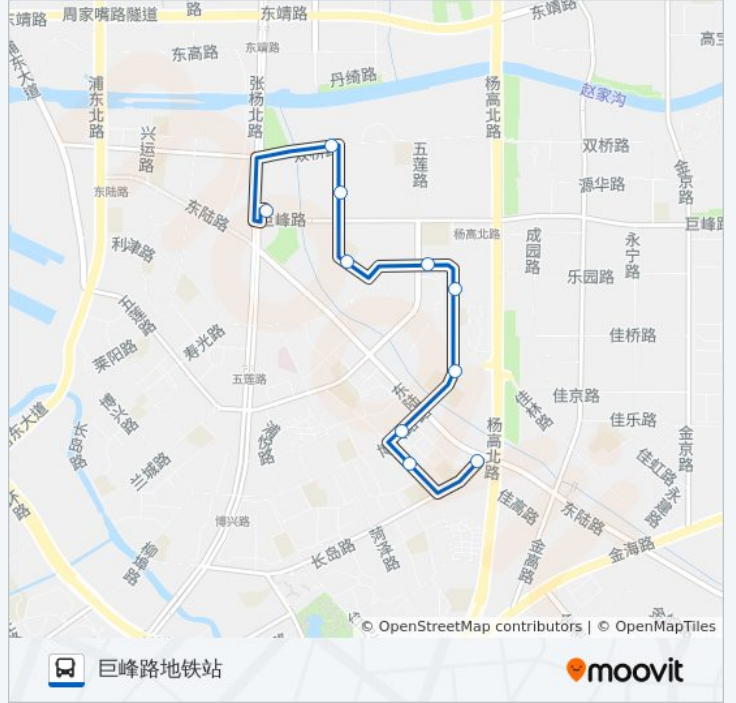

[查看时间表](#)

长岛路东陆路  
牟平路博兴路  
博兴路东陆路  
博兴路凌河路  
博兴路归昌路  
归昌路五莲路  
凌河路利津路  
利津路巨峰路  
双桥路利津路  
巨峰路地铁站

公交1010路的时间表

往巨峰路地铁站方向的时间表

星期一	06:45 - 19:21
星期二	06:45 - 19:21
星期三	06:45 - 19:21
星期四	06:45 - 19:21
星期五	06:45 - 19:21
星期六	06:45 - 19:21
星期日	06:45 - 19:21

公交1010路的信息

方向: 巨峰路地铁站

站点数量: 10

行车时间: 18分

途经站点:

## 方向: 长岛路东陆路

10 站

[查看时间表](#)

- 巨峰路地铁站
- 双桥路利津路
- 利津路巨峰路
- 凌河路利津路
- 归昌路五莲路
- 博兴路归昌路
- 博兴路凌河路
- 博兴路东陆路
- 牟平路博兴路
- 长岛路东陆路

## 公交1010路的信息

方向: 长岛路东陆路

站点数量: 10

行车时间: 18 分

途经站点:

你可以在moovitapp.com下载公交1010路的PDF时间表和线路图。使用[Moovit应用程序](#)查询上海的实时公交、列车时刻表以及公共交通出行指南。

[关于Moovit](#) · [MaaS解决方案](#) · [城市列表](#) · [Moovit社区](#)

© 2023 Moovit - 版权所有