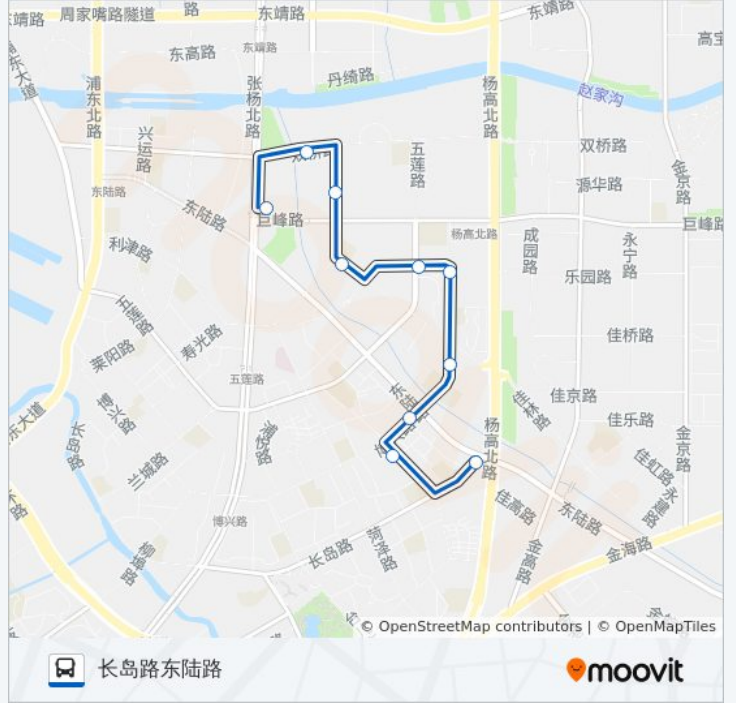

公交1010路的信息

方向: 巨峰路地铁站

站点数量: 10

行车时间: 18分

途经站点:

## 方向: 长岛路东陆路

10 站

[查看时间表](#)

- 巨峰路地铁站
- 双桥路利津路
- 利津路巨峰路
- 凌河路利津路
- 归昌路五莲路
- 博兴路归昌路
- 博兴路凌河路
- 博兴路东陆路
- 牟平路博兴路
- 长岛路东陆路

## 公交1010路的时间表

往长岛路东陆路方向的时间表

星期一	06:30 - 19:06
星期二	06:30 - 19:06
星期三	06:30 - 19:06
星期四	06:30 - 19:06
星期五	06:30 - 19:06
星期六	06:30 - 19:06
星期日	06:30 - 19:06

## 公交1010路的信息

方向: 长岛路东陆路

站点数量: 10

行车时间: 18 分

途经站点:

你可以在moovitapp.com下载公交1010路的PDF时间表和线路图。使用[Moovit应用程序](#)查询上海的实时公交、列车时刻表以及公共交通出行指南。

[关于Moovit](#) · [MaaS解决方案](#) · [城市列表](#) · [Moovit社区](#)

© 2023 Moovit - 版权所有