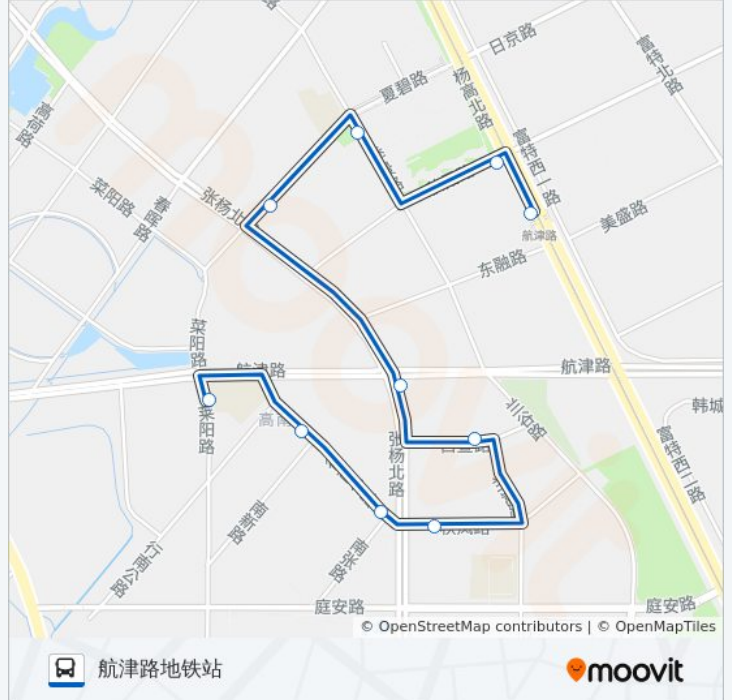

1015路

航津路地铁站

[以网页模式查看](#)

公交1015((航津路地铁站))共有2条行车路线。工作日的服务时间为：

(1) 航津路地铁站: 06:30 - 19:13(2) 莱阳路行南路: 06:43 - 19:00

使用Moovit找到公交1015路离你最近的站点，以及公交1015路下车车的到站时间。

方向: 航津路地铁站

10站

[查看时间表](#)

- 莱阳路行南路
- 行南路南新路
- 行南路张杨北路
- 秋岚路张杨北路
- 白萱路兰嵩路
- 张杨北路航津路
- 夏碧路张杨北路
- 季景路夏碧路
- 秋霞路杨高北路
- 航津路地铁站

公交1015路的时间表

往航津路地铁站方向的时间表

星期一	06:30 - 19:13
星期二	06:30 - 19:13
星期三	06:30 - 19:13
星期四	06:30 - 19:13
星期五	06:30 - 19:13
星期六	06:30 - 19:13
星期日	06:30 - 19:13

公交1015路的信息

方向: 航津路地铁站

站点数量: 10

行车时间: 15分

途经站点:

方向: 莱阳路行南路

8 站
[查看时间表](#)

- 航津路地铁站
- 季景路夏碧路
- 夏碧路张杨北路
- 张杨北路航津路
- 秋岚路张杨北路
- 行南路张杨北路
- 行南路南新路
- 莱阳路行南路

公交1015路的时间表

往莱阳路行南路方向的时间表

星期一	06:43 - 19:00
星期二	06:43 - 19:00
星期三	06:43 - 19:00
星期四	06:43 - 19:00
星期五	06:43 - 19:00
星期六	06:43 - 19:00
星期日	06:43 - 19:00

公交1015路的信息

方向: 莱阳路行南路
 站点数量: 8
 行车时间: 14 分
 途经站点: