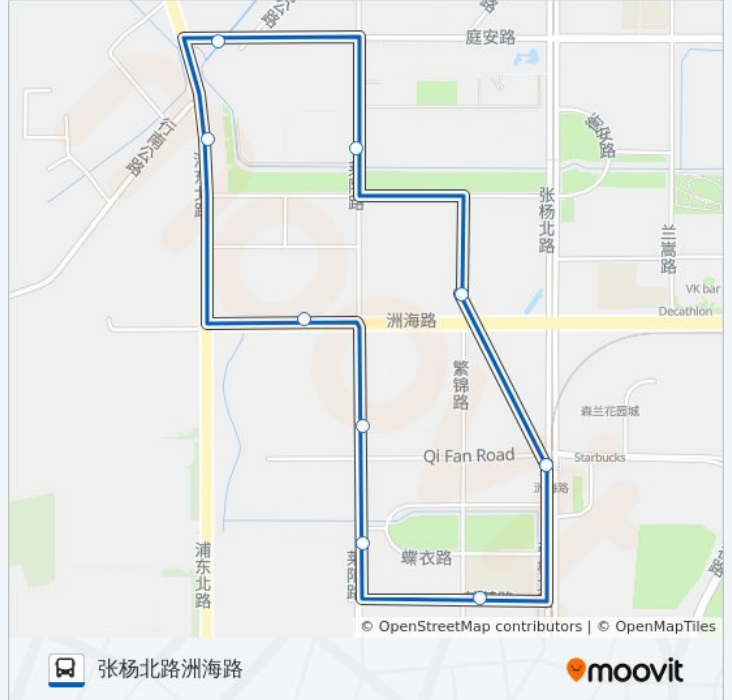

 **1017路**

张杨北路洲海路

[以网页模式查看](#)

公交1017((张杨北路洲海路))仅有一条行车路线。工作日的服务时间为：

(1) 张杨北路洲海路: 06:30 - 19:00

使用Moovit找到公交1017路离你最近的站点，以及公交1017路下车车的到站时间。

**方向: 张杨北路洲海路**

10 站

[查看时间表](#)

张杨北路洲海路  
芳菲路繁锦路  
莱阳路芳湄路  
莱阳路启帆路  
洲海路莱阳路  
浦东北路行南路  
庭安路浦东北路  
莱阳路衡安路  
繁锦路洲海路  
张杨北路洲海路

**公交1017路的时间表**

往张杨北路洲海路方向的时间表

星期一	06:30 - 19:00
星期二	06:30 - 19:00
星期三	06:30 - 19:00
星期四	06:30 - 19:00
星期五	06:30 - 19:00
星期六	06:30 - 19:00
星期日	06:30 - 19:00

**公交1017路的信息**

**方向:** 张杨北路洲海路

**站点数量:** 10

**行车时间:** 21 分

**途经站点:**

你可以在moovitapp.com下载公交1017路的PDF时间表和线路图。使用[Moovit应用程序](#)查询上海的实时公交、列车时刻表以及公共交通出行指南。

[关于Moovit](#) · [MaaS解决方案](#) · [城市列表](#) · [Moovit社区](#)

© 2023 Moovit - 版权所有

查看实时到站时间