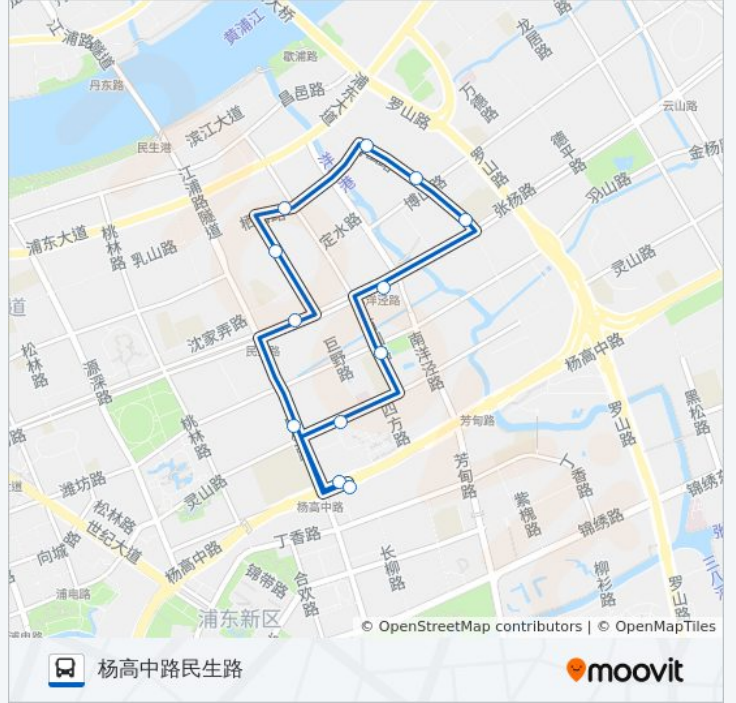

栖山路苗圃路

巨野路沈家弄路

张杨路巨野路

民生路灵山路

杨高中路民生路

### 公交1024路的时间表

往杨高中路民生路方向的时间表

星期一	06:30 - 18:55
星期二	06:30 - 18:55
星期三	06:30 - 18:55
星期四	06:30 - 18:55
星期五	06:30 - 18:55
星期六	06:30 - 18:55
星期日	06:30 - 18:55

### 公交1024路的信息

方向: 杨高中路民生路

站点数量: 12

行车时间: 25 分

途经站点:

你可以在moovitapp.com下载公交1024路的PDF时间表和线路图。使用 [Moovit应用程序](#) 查询上海的实时公交、列车时刻表以及公共交通出行指南。

[关于Moovit](#) · [MaaS解决方案](#) · [城市列表](#) · [Moovit社区](#)

© 2023 Moovit - 版权所有

## 查看实时到站时间