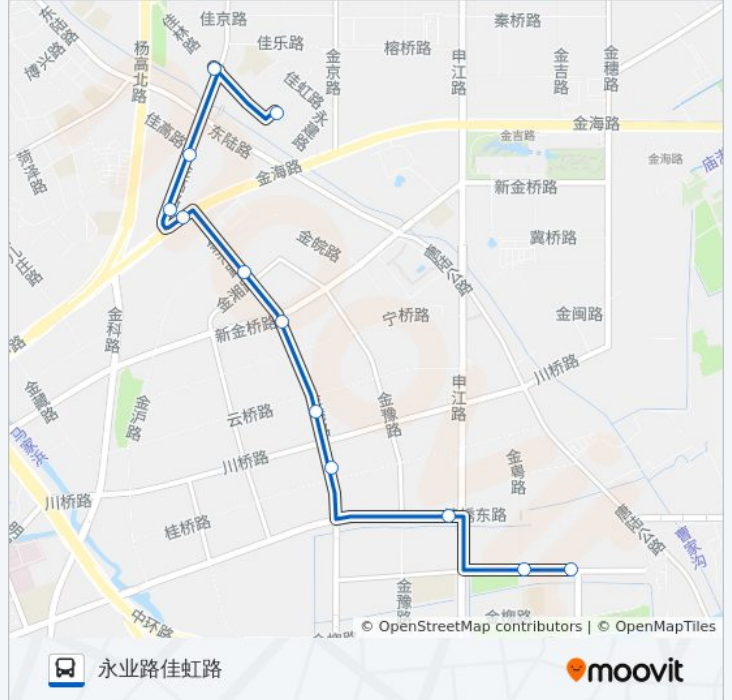

1032路

永业路佳虹路

以网页模式查看

公交1032((永业路佳虹路))共有2条行车路线。工作日的服务时间为：

(1) 永业路佳虹路: 06:00 - 19:00(2) 金葵路张东路: 06:30 - 19:30

使用Moovit找到公交1032路离你最近的站点，以及公交1032路下车车的到站时间。

方向: 永业路佳虹路

12站

[查看时间表](#)

金葵路张东路
金葵路金粤路
锦绣东路申江路
金港路桂桥路
金港路云桥路
金港路新金桥路
金港路金湘路
金海路金高路
金高路金海路
金高路东陆路
佳林路金高路
永业路佳虹路

公交1032路的时间表

往永业路佳虹路方向的时间表

星期一	06:00 - 19:00
星期二	06:00 - 19:00
星期三	06:00 - 19:00
星期四	06:00 - 19:00
星期五	06:00 - 19:00
星期六	06:00 - 19:00
星期日	06:00 - 19:00

公交1032路的信息

方向: 永业路佳虹路

站点数量: 12

行车时间: 24 分

途经站点:

方向: 金葵路张东路

13 站

[查看时间表](#)

公交1032路的信息

方向: 金葵路张东路

站点数量: 13

行车时间: 24 分

途经站点:

你可以在moovitapp.com下载公交1032路的PDF时间表和线路图。使用[Moovit应用程序](#)查询上海的实时公交、列车时刻表以及公共交通出行指南。

[关于Moovit](#) · [MaaS解决方案](#) · [城市列表](#) · [Moovit社区](#)

© 2023 Moovit - 版权所有