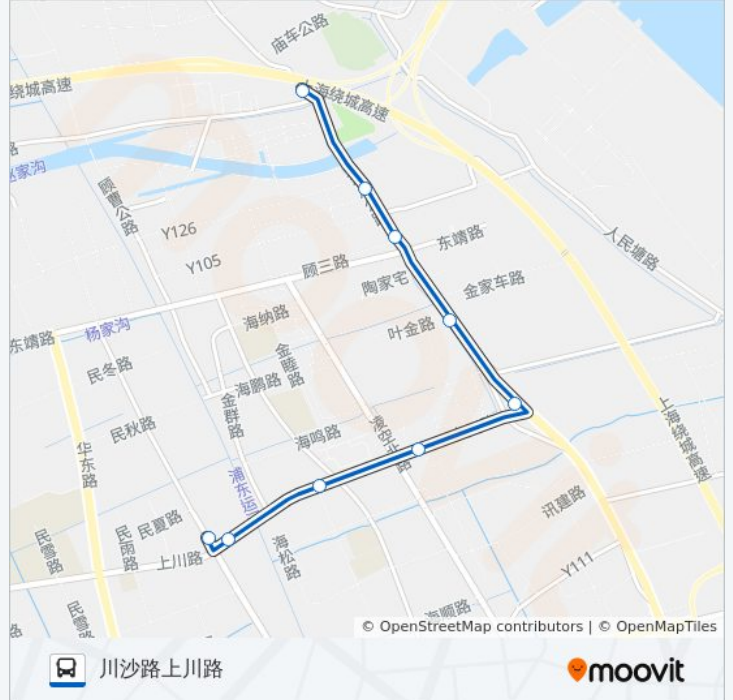

公交1042路的时间表

往东川公路顾高公路方向的时间表

星期一	07:00 - 19:00
星期二	07:00 - 19:00
星期三	07:00 - 19:00
星期四	07:00 - 19:00
星期五	07:00 - 19:00
星期六	07:00 - 19:00
星期日	07:00 - 19:00

公交1042路的信息

方向: 东川公路顾高公路
站点数量: 9
行车时间: 21 分
途经站点:

方向: 川沙路上川路

9 站

[查看时间表](#)

东川公路顾高公路

联合村

林场

建新码头

群乐

上川路凌空路

上川路金钻路

上川路川沙路

川沙路上川路

公交1042路的时间表

往川沙路上川路方向的时间表

星期一	07:15 - 19:15
星期二	07:15 - 19:15
星期三	07:15 - 19:15
星期四	07:15 - 19:15
星期五	07:15 - 19:15
星期六	07:15 - 19:15
星期日	07:15 - 19:15

公交1042路的信息

方向: 川沙路上川路

站点数量: 9

行车时间: 21 分

途经站点:

你可以在moovitapp.com下载公交1042路的PDF时间表和线路图。使用 [Moovit应用程序](#) 查询上海的实时公交、列车时刻表以及公共交通出行指南。

[关于Moovit](#) · [MaaS解决方案](#) · [城市列表](#) · [Moovit社区](#)

© 2023 Moovit - 版权所有

查看实时到站时间