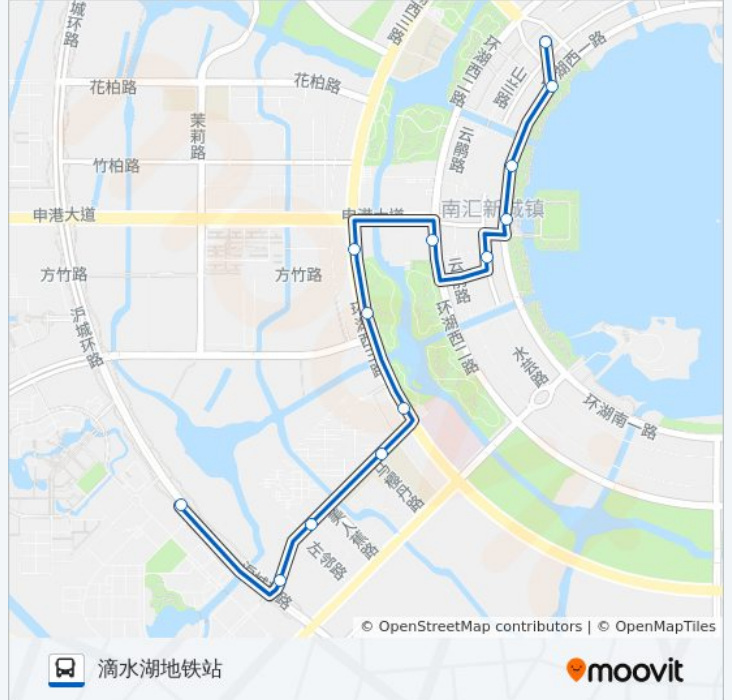

1043路

沪城环路共享区

[以网页模式查看](#)

公交1043((沪城环路共享区))共有2条行车路线。工作日的服务时间为：

(1) 沪城环路共享区: 06:00 - 23:15(2) 滴水湖地铁站: 05:30 - 23:00

使用Moovit找到公交1043路离你最近的站点，以及公交1043路下车班的到站时间。

方向: 沪城环路共享区

8 站

沪城环路共享区

公交1043路的时间表

往沪城环路共享区方向的时间表

星期一	06:00 - 23:15
星期二	06:00 - 23:15
星期三	06:00 - 23:15
星期四	06:00 - 23:15
星期五	06:00 - 23:15
星期六	06:00 - 23:15
星期日	06:00 - 23:15

公交1043路的信息

方向: 沪城环路共享区

站点数量: 8

行车时间: 19 分

途经站点:

方向: 滴水湖地铁站

13 站

[查看时间表](#)

- 沪城环路共享区
- 古棕路沪城环路
- 古棕路美人蕉路
- 古棕路马樱丹路
- 环湖西三路古棕路
- 环湖西三路橄榄路
- 环湖西三路申港大道
- 环湖西二路申港大道
- 水芸路香竹路
- 环湖西一路申港大道
- 临港展示中心
- 环湖西一路临港大道
- 滴水湖地铁站

公交1043路的时间表

往滴水湖地铁站方向的时间表

星期一	05:30 - 23:00
星期二	05:30 - 23:00
星期三	05:30 - 23:00
星期四	05:30 - 23:00
星期五	05:30 - 23:00
星期六	05:30 - 23:00
星期日	05:30 - 23:00

公交1043路的信息

方向: 滴水湖地铁站

站点数量: 13

行车时间: 22 分

途经站点:

你可以在moovitapp.com下载公交1043路的PDF时间表和线路图。使用[Moovit应用程序](#)查询上海的实时公交、列车时刻表以及公共交通出行指南。

[关于Moovit](#) · [MaaS解决方案](#) · [城市列表](#) · [Moovit社区](#)

© 2023 Moovit - 版权所有