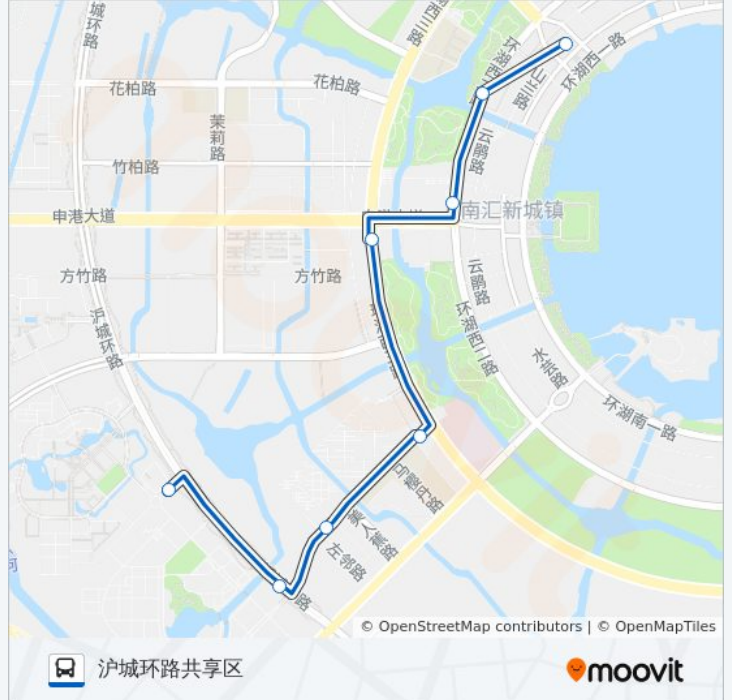

1043路

沪城环路共享区

[以网页模式查看](#)

公交1043((沪城环路共享区))共有2条行车路线。工作日的服务时间为：

(1) 沪城环路共享区: 06:00 - 23:15(2) 滴水湖地铁站: 05:30 - 23:00

使用Moovit找到公交1043路离你最近的站点，以及公交1043路下车班的到站时间。

方向: 沪城环路共享区

8 站

沪城环路共享区

公交1043路的时间表

往沪城环路共享区方向的时间表

星期一	06:00 - 23:15
星期二	06:00 - 23:15
星期三	06:00 - 23:15
星期四	06:00 - 23:15
星期五	06:00 - 23:15
星期六	06:00 - 23:15
星期日	06:00 - 23:15

公交1043路的信息

方向: 沪城环路共享区

站点数量: 8

行车时间: 19 分

途经站点:

方向: 滴水湖地铁站

13 站

[查看时间表](#)

- 沪城环路共享区
- 古棕路沪城环路
- 古棕路美人蕉路
- 古棕路马樱丹路
- 环湖西三路古棕路
- 环湖西三路橄榄路
- 环湖西三路申港大道
- 环湖西二路申港大道
- 水芸路香竹路
- 环湖西一路申港大道
- 临港展示中心
- 环湖西一路临港大道
- 滴水湖地铁站

公交1043路的时间表

往滴水湖地铁站方向的时间表

星期一	05:30 - 23:00
星期二	05:30 - 23:00
星期三	05:30 - 23:00
星期四	05:30 - 23:00
星期五	05:30 - 23:00
星期六	05:30 - 23:00
星期日	05:30 - 23:00

公交1043路的信息

方向: 滴水湖地铁站

站点数量: 13

行车时间: 22 分

途经站点:

你可以在moovitapp.com下载公交1043路的PDF时间表和线路图。使用[Moovit应用程序](#)查询上海的实时公交、列车时刻表以及公共交通出行指南。

[关于Moovit](#) · [MaaS解决方案](#) · [城市列表](#) · [Moovit社区](#)

© 2023 Moovit - 版权所有