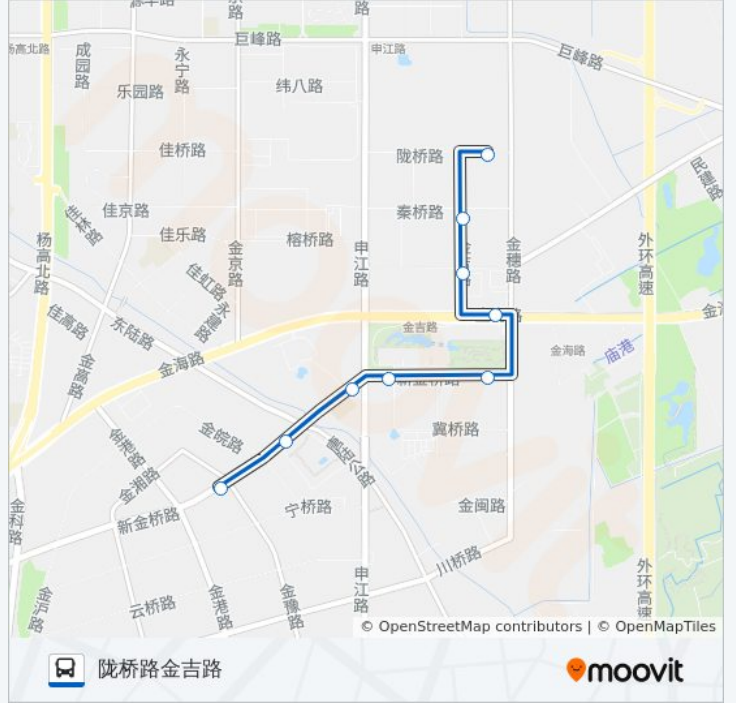

新金桥路唐陆路

新金桥路金豫路

### 公交1045路的时间表

往新金桥路金豫路方向的时间表

星期一	06:40 - 21:07
星期二	06:40 - 21:07
星期三	06:40 - 21:07
星期四	06:40 - 21:07
星期五	06:40 - 21:07
星期六	06:40 - 21:07
星期日	06:40 - 21:07

### 公交1045路的信息

方向: 新金桥路金豫路

站点数量: 9

行车时间: 16 分

途经站点:

**方向: 陇桥路金吉路**

9 站  
[查看时间表](#)

- 新金桥路金豫路
- 新金桥路唐陆路
- 新金桥路申江路
- 新金桥路冀桥路
- 新金桥路金穗路
- 金海路金穗路
- 金吉路榕桥路
- 金吉路秦桥路
- 陇桥路金吉路

**公交1045路的时间表**

往陇桥路金吉路方向的时间表

星期一	07:20 - 20:39
星期二	07:20 - 20:39
星期三	07:20 - 20:39
星期四	07:20 - 20:39
星期五	07:20 - 20:39
星期六	07:20 - 20:39
星期日	07:20 - 20:39

**公交1045路的信息**

方向: 陇桥路金吉路  
 站点数量: 9  
 行车时间: 16 分  
 途经站点: