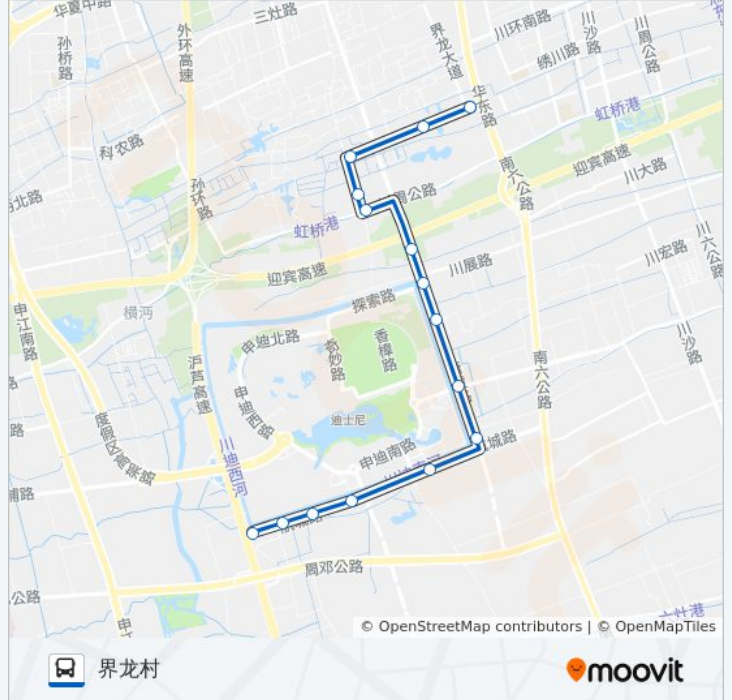

唐黄路周家队

唐黄路北辅路

唐黄路迎宾大道

黄楼

栏学路乐丰路(黄楼中学)

界龙一路栏学路

华家宅

界龙村

公交1047路的时间表

往界龙村方向的时间表

星期一	06:25 - 19:25
星期二	06:25 - 19:25
星期三	06:25 - 19:25
星期四	06:25 - 19:25
星期五	06:25 - 19:25
星期六	06:25 - 19:25
星期日	06:25 - 19:25

公交1047路的信息

方向: 界龙村

站点数量: 15

行车时间: 37 分

途经站点:

方向: 航城路赵行村

15 站

[查看时间表](#)

- 界龙村
- 华家宅
- 界龙一路栏学路
- 栏学路乐丰路(黄楼中学)
- 黄楼
- 唐黄路迎宾大道
- 唐黄路北辅路
- 唐黄路周家队
- 唐黄路学桥村
- 唐黄路航城路
- 航城路鹿川路
- 航城路六奉公路
- 航城路沙金队
- 航城路友谊队
- 航城路赵行村

公交1047路的时间表

往航城路赵行村方向的时间表

星期一	06:00 - 19:00
星期二	06:00 - 19:00
星期三	06:00 - 19:00
星期四	06:00 - 19:00
星期五	06:00 - 19:00
星期六	06:00 - 19:00
星期日	06:00 - 19:00

公交1047路的信息

方向: 航城路赵行村

站点数量: 15

行车时间: 38 分

途经站点:

你可以在moovitapp.com下载公交1047路的PDF时间表和线路图。使用[Moovit应用程序](#)查询上海的实时公交、列车时刻表以及公共交通出行指南。

[关于Moovit](#) · [MaaS解决方案](#) · [城市列表](#) · [Moovit社区](#)

© 2023 Moovit - 版权所有