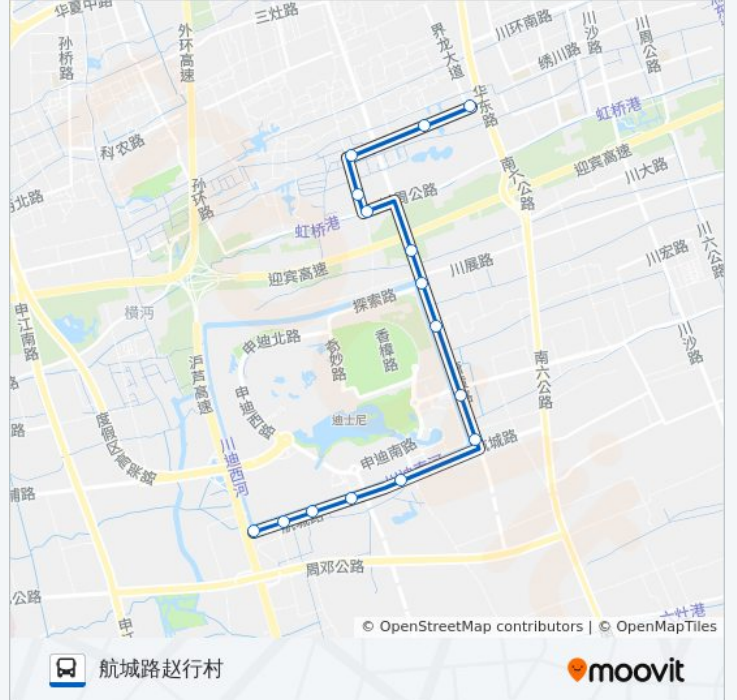

公交1047路的时间表

往界龙村方向的时间表

星期一	06:25 - 19:25
星期二	06:25 - 19:25
星期三	06:25 - 19:25
星期四	06:25 - 19:25
星期五	06:25 - 19:25
星期六	06:25 - 19:25
星期日	06:25 - 19:25

公交1047路的信息

方向: 界龙村

站点数量: 15

行车时间: 37 分

途经站点:

方向: 航城路赵行村

15 站

[查看时间表](#)

- 界龙村
- 华家宅
- 界龙一路栏学路
- 栏学路乐丰路(黄楼中学)
- 黄楼
- 唐黄路迎宾大道
- 唐黄路北辅路
- 唐黄路周家队
- 唐黄路学桥村
- 唐黄路航城路
- 航城路鹿川路
- 航城路六奉公路
- 航城路沙金队
- 航城路友谊队
- 航城路赵行村

公交1047路的时间表

往航城路赵行村方向的时间表

星期一	06:00 - 19:00
星期二	06:00 - 19:00
星期三	06:00 - 19:00
星期四	06:00 - 19:00
星期五	06:00 - 19:00
星期六	06:00 - 19:00
星期日	06:00 - 19:00

公交1047路的信息

方向: 航城路赵行村

站点数量: 15

行车时间: 38 分

途经站点:

你可以在moovitapp.com下载公交1047路的PDF时间表和线路图。使用[Moovit应用程序](#)查询上海的实时公交、列车时刻表以及公共交通出行指南。

[关于Moovit](#) · [MaaS解决方案](#) · [城市列表](#) · [Moovit社区](#)

© 2023 Moovit - 版权所有

查看实时到站时间