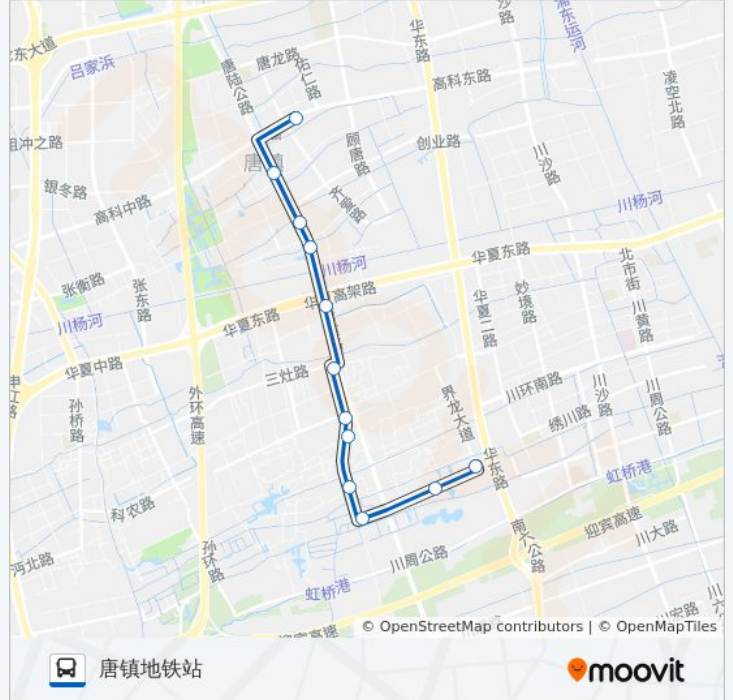

[查看时间表](#)

界龙村

华家宅

界龙一路栏学路

栏杆

仓库场

乐乡

三灶浜

微捷路华夏东路

南曹

唐陆路创新路

唐陆路唐镇路

唐镇地铁站

公交1055路的时间表

往唐镇地铁站方向的时间表

星期一	07:10 - 20:55
星期二	07:10 - 20:55
星期三	07:10 - 20:55
星期四	07:10 - 20:55
星期五	07:10 - 20:55
星期六	07:10 - 20:55
星期日	07:10 - 20:55

公交1055路的信息

方向: 唐镇地铁站

站点数量: 12

行车时间: 30 分

途经站点:

## 方向: 界龙村

12 站

[查看时间表](#)

- 唐镇地铁站
- 唐陆路唐镇路
- 唐陆路创新路
- 南曹
- 微捷路华夏东路
- 三灶浜
- 乐乡
- 仓库场
- 栏杆
- 界龙一路栏学路
- 华家宅
- 界龙村