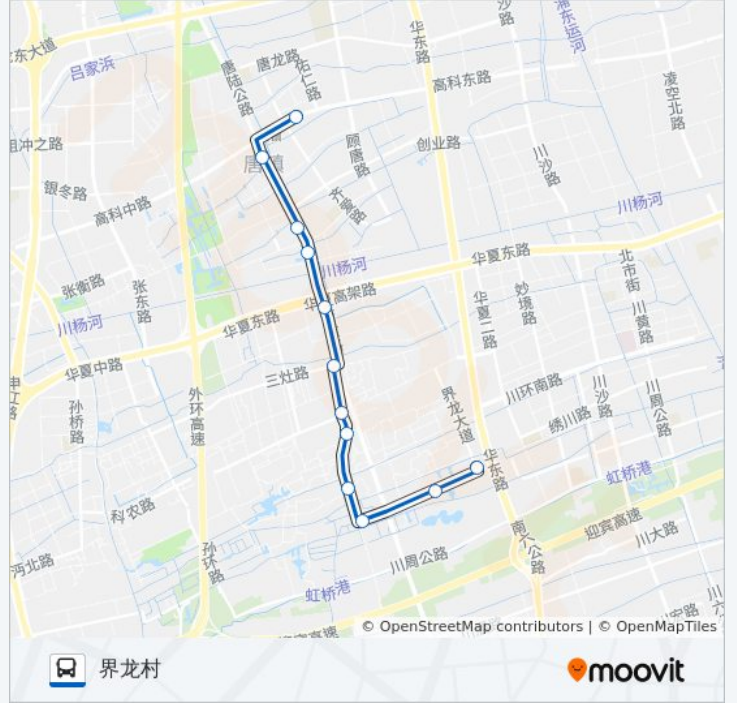

公交1055路的信息

方向: 唐镇地铁站

站点数量: 12

行车时间: 30 分

途经站点:

## 方向: 界龙村

12 站

[查看时间表](#)

- 唐镇地铁站
- 唐陆路唐镇路
- 唐陆路创新路
- 南曹
- 微捷路华夏东路
- 三灶浜
- 乐乡
- 仓库场
- 栏杆
- 界龙一路栏学路
- 华家宅
- 界龙村

## 公交1055路的时间表

往界龙村方向的时间表

星期一	06:35 - 20:20
星期二	06:35 - 20:20
星期三	06:35 - 20:20
星期四	06:35 - 20:20
星期五	06:35 - 20:20
星期六	06:35 - 20:20
星期日	06:35 - 20:20

## 公交1055路的信息

方向: 界龙村

站点数量: 12

行车时间: 31 分

途经站点:

你可以在moovitapp.com下载公交1055路的PDF时间表和线路图。使用[Moovit应用程序](#)查询上海的实时公交、列车时刻表以及公共交通出行指南。

[关于Moovit](#) · [MaaS解决方案](#) · [城市列表](#) · [Moovit社区](#)

© 2023 Moovit - 版权所有