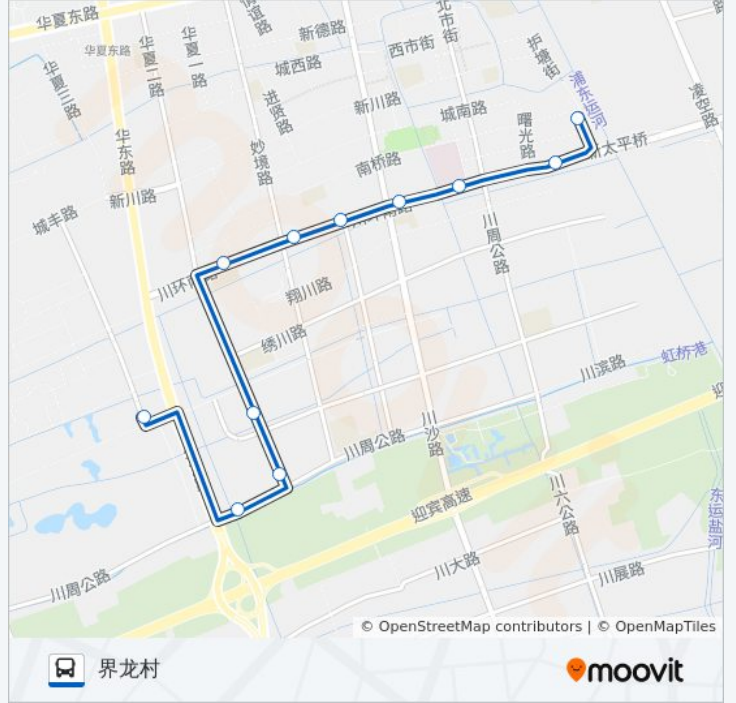

站点数量: 10

行车时间: 23 分

途经站点:

方向: 界龙村

11 站

[查看时间表](#)

川环东路南桥路

川环南路曙光路

川环南路保健路

川环南路川沙路

川环南路川沙路

川环南路妙境路

川环南路界龙一路

华夏二路润川路

华夏二路川周公路

费家宅

界龙村

公交1056路的时间表

往界龙村方向的时间表

星期一	07:11 - 21:11
星期二	07:11 - 21:11
星期三	07:11 - 21:11
星期四	07:11 - 21:11
星期五	07:11 - 21:11
星期六	07:11 - 21:11
星期日	07:11 - 21:11

公交1056路的信息

方向: 界龙村

站点数量: 11

行车时间: 24 分

途经站点:

你可以在moovitapp.com下载公交1056路的PDF时间表和线路图。使用 [Moovit应用程序](#) 查询上海的实时公交、列车时刻表以及公共交通出行指南。

[关于Moovit](#) · [MaaS解决方案](#) · [城市列表](#) · [Moovit社区](#)

© 2023 Moovit - 版权所有

查看实时到站时间