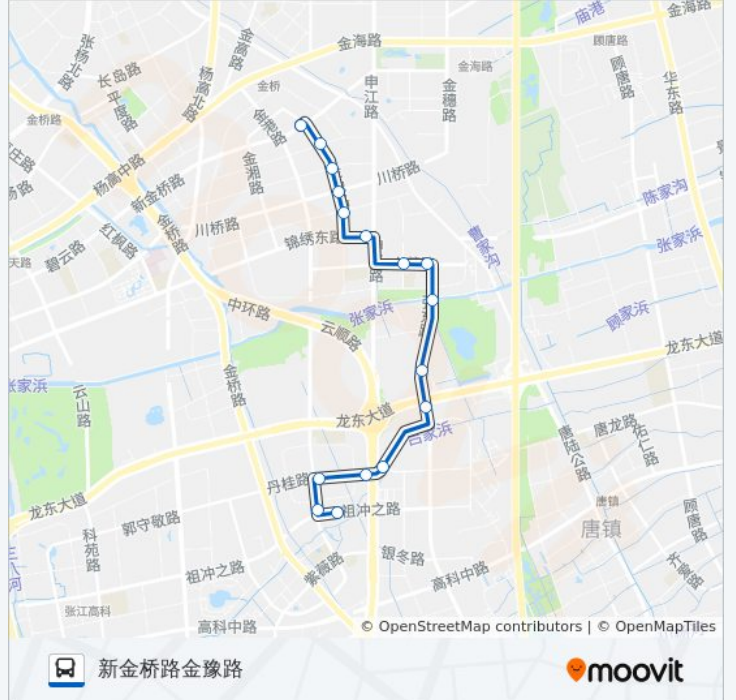

新金桥路金豫路

公交1058路的时间表

往新金桥路金豫路方向的时间表

| | |
|-----|---------------|
| 星期一 | 07:22 - 19:22 |
| 星期二 | 07:22 - 19:22 |
| 星期三 | 07:22 - 19:22 |
| 星期四 | 07:22 - 19:22 |
| 星期五 | 07:22 - 19:22 |
| 星期六 | 07:22 - 19:22 |
| 星期日 | 07:22 - 19:22 |

公交1058路的信息

方向: 新金桥路金豫路

站点数量: 16

行车时间: 33 分

途经站点:

方向: 祖冲之路广兰路

12 站

[查看时间表](#)

公交1058路的信息

方向: 祖冲之路广兰路

站点数量: 12

行车时间: 29 分

途经站点:

你可以在moovitapp.com下载公交1058路的PDF时间表和线路图。使用[Moovit应用程序](#)查询上海的实时公交、列车时刻表以及公共交通出行指南。

[关于Moovit](#) · [MaaS解决方案](#) · [城市列表](#) · [Moovit社区](#)

© 2024 Moovit - 保留所有权利