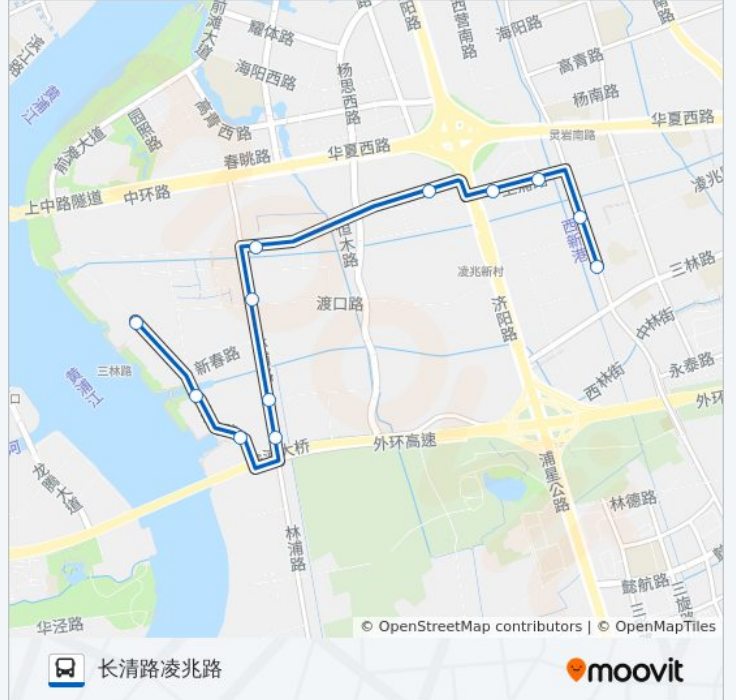

公交1060路的信息

方向: 三林渡口

站点数量: 12

行车时间: 20 分

途经站点:

方向: 长清路凌兆路

12 站

[查看时间表](#)

三林渡口

石灰厂

沿江路外环路

新春村

楼下桥

久丰村

林昌中学

归泾村

上浦路济阳路

上浦路长青路

长清路上浦路

凌兆新村

公交1060路的时间表

往长清路凌兆路方向的时间表

星期一	05:35 - 21:27
星期二	05:35 - 21:27
星期三	05:35 - 21:27
星期四	05:35 - 21:27
星期五	05:35 - 21:27
星期六	05:35 - 21:27
星期日	05:35 - 21:27

公交1060路的信息

方向: 长清路凌兆路

站点数量: 12

行车时间: 19 分

途经站点:

你可以在moovitapp.com下载公交1060路的PDF时间表和线路图。使用[Moovit应用程序](#)查询上海的实时公交、列车时刻表以及公共交通出行指南。

[关于Moovit](#) · [MaaS解决方案](#) · [城市列表](#) · [Moovit社区](#)

© 2023 Moovit - 版权所有

查看实时到站时间