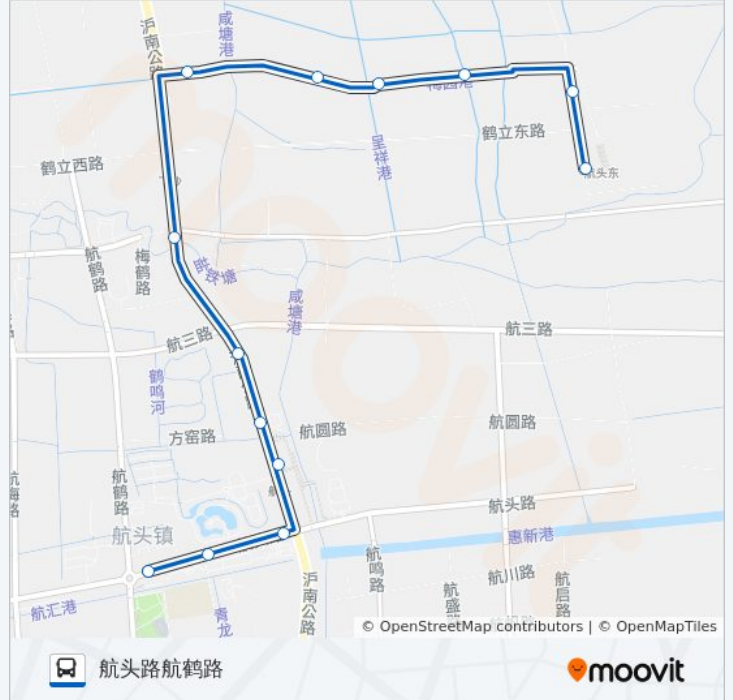

📍 1067路

航头东地铁站

以网页模式查看

公交1067((航头东地铁站))共有2条行车路线。工作日的服务时间为：

(1) 航头东地铁站: 05:45 - 22:15(2) 航头路航鹤路: 06:20 - 22:50

使用Moovit找到公交1067路离你最近的站点，以及公交1067路下车车的到站时间。

方向: 航头东地铁站

13站

星期一	05:45 - 22:15
星期二	05:45 - 22:15
星期三	05:45 - 22:15
星期四	05:45 - 22:15
星期五	05:45 - 22:15
星期六	05:45 - 22:15
星期日	05:45 - 22:15

公交1067路的信息

方向: 航头东地铁站

站点数量: 13

行车时间: 27分

途经站点:

方向: 航头路航鹤路

13 站

航头卫生中心

大中窑

航头农工商大卖场

航头路沪南公路

航头路(东方夏威夷)

航头路航鹤路

公交1067路的时间表

往航头路航鹤路方向的时间表

星期一	06:20 - 22:50
星期二	06:20 - 22:50
星期三	06:20 - 22:50
星期四	06:20 - 22:50
星期五	06:20 - 22:50
星期六	06:20 - 22:50
星期日	06:20 - 22:50

公交1067路的信息

方向: 航头路航鹤路

站点数量: 13

行车时间: 26 分

途经站点:

你可以在moovitapp.com下载公交1067路的PDF时间表和线路图。使用 [Moovit应用程序](#) 查询上海的实时公交、列车时刻表以及公共交通出行指南。