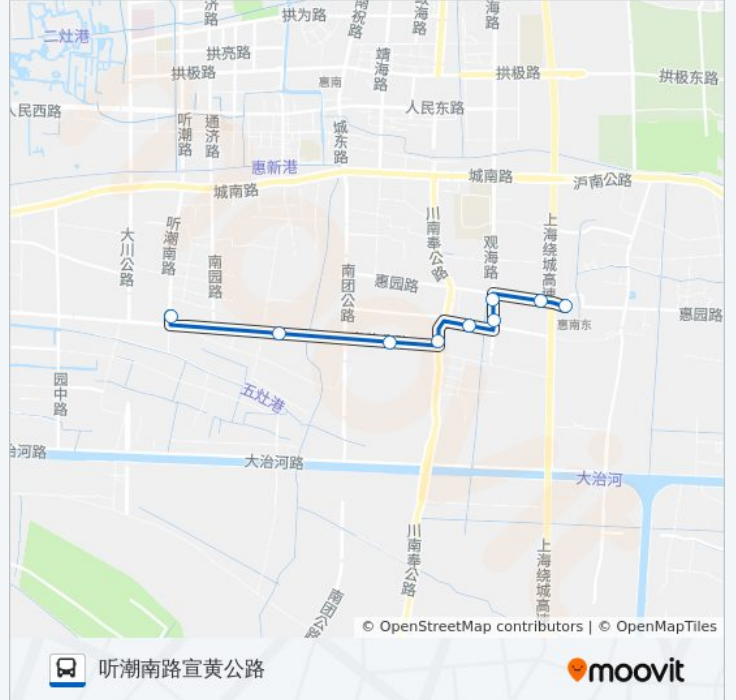

1072路

听潮南路宣黄公路

以网页模式查看

公交1072(听潮南路宣黄公路)共有2条行车路线。工作日的服务时间为：
(1) 听潮南路宣黄公路: 06:30 - 23:00(2) 惠南东地铁站: 06:00 - 22:10
使用Moovit找到公交1072路离你最近的站点，以及公交1072路下车车的到站时间。

方向: 听潮南路宣黄公路

9 站
[查看时间表](#)

- 惠南东地铁站
- 海沈12组
- 观海路幸新路
- 黄路中学
- 振欣路汇民路
- 川南奉公路宣黄公路
- 宣黄公路川南奉公路
- 宣黄公路英雄村8组
- 听潮南路宣黄公路

公交1072路的时间表

往听潮南路宣黄公路方向的时间表

| | |
|-----|---------------|
| 星期一 | 06:30 - 23:00 |
| 星期二 | 06:30 - 23:00 |
| 星期三 | 06:30 - 23:00 |
| 星期四 | 06:30 - 23:00 |
| 星期五 | 06:30 - 23:00 |
| 星期六 | 06:30 - 23:00 |
| 星期日 | 06:30 - 23:00 |

公交1072路的信息

方向: 听潮南路宣黄公路
站点数量: 9
行车时间: 17 分
途经站点:

方向: 惠南东地铁站

9 站

[查看时间表](#)

听潮南路宣黄公路

宣黄公路英雄村8组

宣黄公路川南奉公路

川南奉公路宣黄公路

振欣路汇民路

黄路中学

幸新路观海路

海沈12组

惠南东地铁站

公交1072路的时间表

往惠南东地铁站方向的时间表