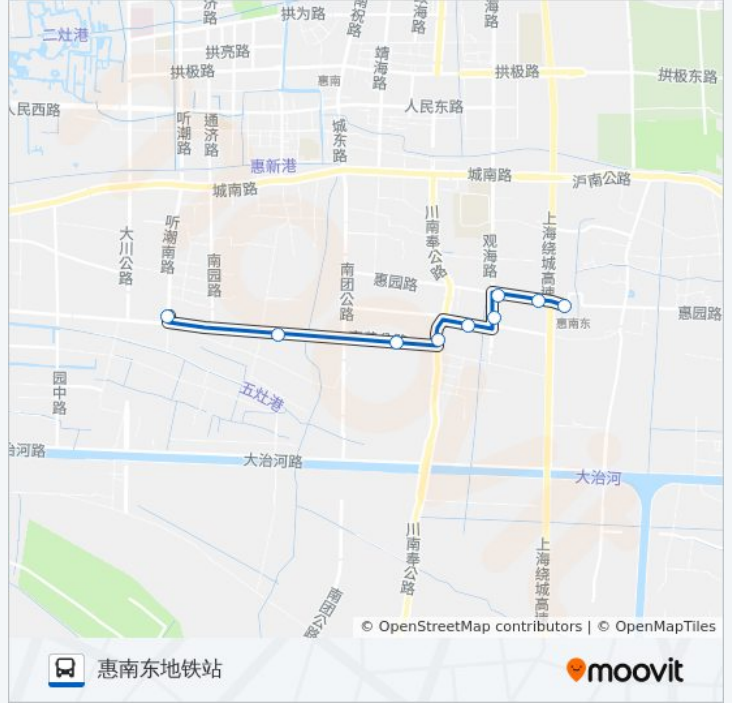

1072路

听潮南路宣黄公路

以网页模式查看

公交1072(听潮南路宣黄公路)共有2条行车路线。工作日的服务时间为：
(1) 听潮南路宣黄公路: 06:30 - 23:00(2) 惠南东地铁站: 06:00 - 22:10
使用Moovit找到公交1072路离你最近的站点，以及公交1072路下车车的到站时间。

方向: 听潮南路宣黄公路

9 站
[查看时间表](#)

- 惠南东地铁站
- 海沈12组
- 观海路幸新路
- 黄路中学
- 振欣路汇民路
- 川南奉公路宣黄公路
- 宣黄公路川南奉公路
- 宣黄公路英雄村8组
- 听潮南路宣黄公路

公交1072路的信息

方向: 听潮南路宣黄公路
站点数量: 9
行车时间: 17 分
途经站点:

方向: 惠南东地铁站

9 站

[查看时间表](#)

听潮南路宣黄公路

宣黄公路英雄村8组

宣黄公路川南奉公路

川南奉公路宣黄公路

振欣路汇民路

黄路中学

幸新路观海路

海沈12组

惠南东地铁站

公交1072路的时间表

往惠南东地铁站方向的时间表

方向: 惠南东地铁站

站点数量: 9

行车时间: 17 分

途经站点:

你可以在moovitapp.com下载公交1072路的PDF时间表和线路图。使用[Moovit应用程序](#)查询上海的实时公交、列车时刻表以及公共交通出行指南。

[关于Moovit](#) · [MaaS解决方案](#) · [城市列表](#) · [Moovit社区](#)

© 2023 Moovit - 版权所有

查看实时到站时间