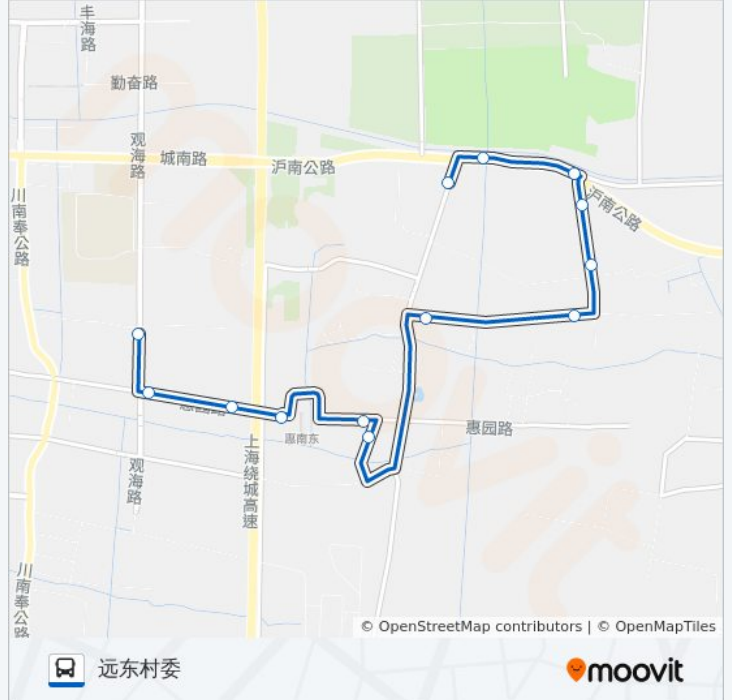

[查看时间表](#)

镇社区卫生服务中心

幸新路观海路

海沈12组

惠南东站地铁站

海沈村委

海沈村9组

远东路远联路

远东村13组

远东村1组

远东14组

一号桥

远联路中心西路

远东村委

公交1079路的时间表

往远东村委方向的时间表

方向: 远东村委

站点数量: 13

行车时间: 26 分

途经站点:

方向: 镇社区卫生服务中心

13 站
[查看时间表](#)

- 远东村委
- 远联路中心西路
- 一号桥
- 远东14组
- 远东村1组
- 远东村13组
- 远联路远东路
- 海沈村9组
- 海沈村委
- 惠南东站地铁站
- 海沈12组
- 观海路幸新路
- 镇社区卫生服务中心

公交1079路的时间表

公交1079路的信息

方向: 镇社区卫生服务中心
 站点数量: 13
 行车时间: 22 分
 途经站点:

你可以在moovitapp.com下载公交1079路的PDF时间表和线路图。使用[Moovit应用程序](#)查询上海的实时公交、列车时刻表以及公共交通出行指南。

[关于Moovit](#) · [MaaS解决方案](#) · [城市列表](#) · [Moovit社区](#)

© 2023 Moovit - 版权所有