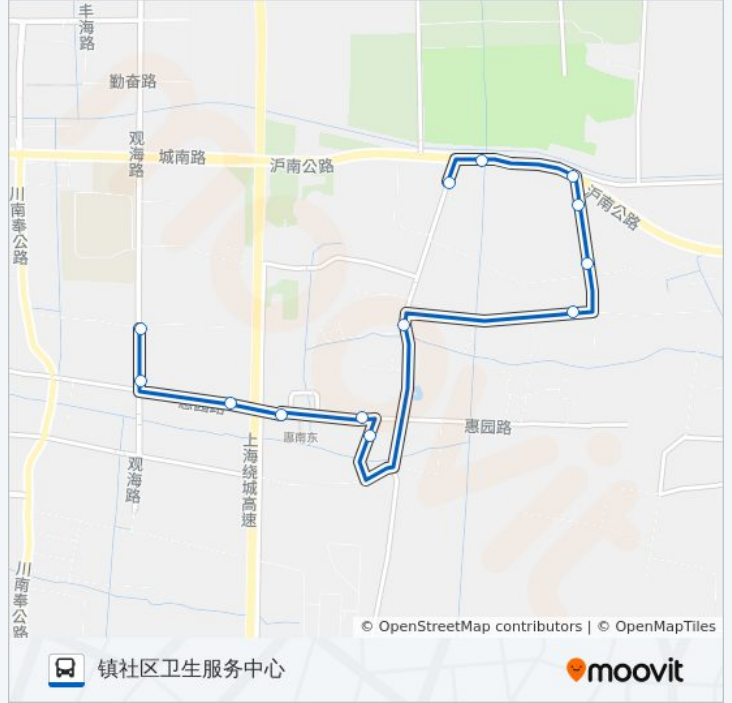

[查看时间表](#)

镇社区卫生服务中心

幸新路观海路

海沈12组

惠南东站地铁站

海沈村委

海沈村9组

远东路远联路

方向: 远东村委

站点数量: 13

行车时间: 26 分

途经站点:

方向: 镇社区卫生服务中心

13 站
[查看时间表](#)

- 远东村委
- 远联路中心西路
- 一号桥
- 远东14组
- 远东村1组
- 远东村13组
- 远联路远东路
- 海沈村9组
- 海沈村委
- 惠南东站地铁站
- 海沈12组
- 观海路幸新路
- 镇社区卫生服务中心

公交1079路的时间表

公交1079路的信息

方向: 镇社区卫生服务中心
 站点数量: 13
 行车时间: 22 分
 途经站点:

你可以在moovitapp.com下载公交1079路的PDF时间表和线路图。使用[Moovit应用程序](#)查询上海的实时公交、列车时刻表以及公共交通出行指南。

[关于Moovit](#) · [MaaS解决方案](#) · [城市列表](#) · [Moovit社区](#)

© 2023 Moovit - 版权所有