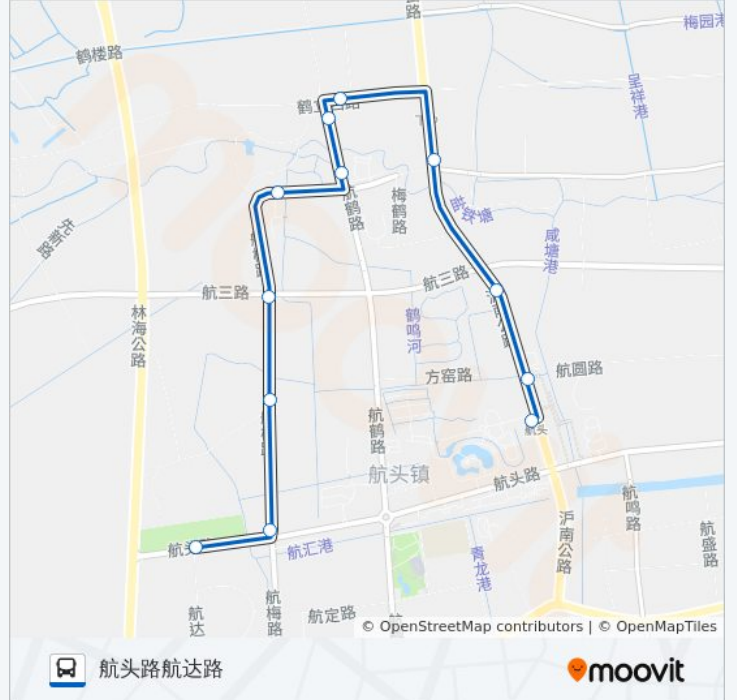

公交1087路的信息

方向: 航头农工商大卖场

站点数量: 12

行车时间: 23 分

途经站点:

方向: 航头路航达路

12 站

[查看时间表](#)

航头农工商大卖场

大中窑

航头卫生中心

下沙

鹤立西路航鹤路

航鹤路鹤立西路

航鹤路下沙西街

下沙西街航梅路(绿洲千岛)

航梅路航三公路(中华园)

航梅路(商贸)

航梅路航头路

航头路航达路

公交1087路的时间表

往航头路航达路方向的时间表

星期一	06:20 - 18:14
星期二	06:20 - 18:14
星期三	06:20 - 18:14
星期四	06:20 - 18:14
星期五	06:20 - 18:14
星期六	06:20 - 18:14
星期日	06:20 - 18:14

公交1087路的信息

方向: 航头路航达路

站点数量: 12

行车时间: 25 分

途经站点:

你可以在moovitapp.com下载公交1087路的PDF时间表和线路图。使用[Moovit应用程序](#)查询上海的实时公交、列车时刻表以及公共交通出行指南。

[关于Moovit](#) · [MaaS解决方案](#) · [城市列表](#) · [Moovit社区](#)

© 2023 Moovit - 版权所有

查看实时到站时间