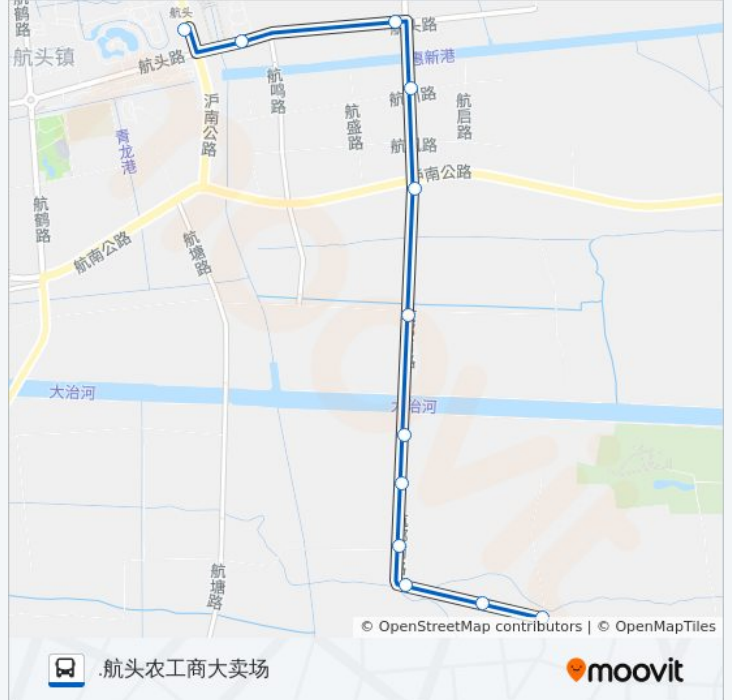

### 方向: .航头农工商大卖场

12站

[查看时间表](#)

- 海桥路海桥中路
- 海桥6组
- 海桥路航都南路
- 航都南路海丰路
- 海桥村村委
- 航都南路(华南陵园)
- 果园村倪桥
- 福善村村委
- 航都路航川路
- 航头路航都路
- 航头路(海州桃园)
- 航头农工商大卖场

### 公交1088路的时间表

往.航头农工商大卖场方向的时间表

星期一	06:25 - 18:25
星期二	06:25 - 18:25
星期三	06:25 - 18:25
星期四	06:25 - 18:25
星期五	06:25 - 18:25
星期六	06:25 - 18:25
星期日	06:25 - 18:25

### 公交1088路的信息

方向: .航头农工商大卖场

站点数量: 12

行车时间: 25 分

途经站点:

方向: 海桥路海桥中路

9 站

[查看时间表](#)

### 公交1088路的信息

方向: 海桥路海桥中路

站点数量: 9

行车时间: 22 分

途经站点:

你可以在moovitapp.com下载公交1088路的PDF时间表和线路图。使用[Moovit应用程序](#)查询上海的实时公交、列车时刻表以及公共交通出行指南。

[关于Moovit](#) · [MaaS解决方案](#) · [城市列表](#) · [Moovit社区](#)

© 2023 Moovit - 版权所有