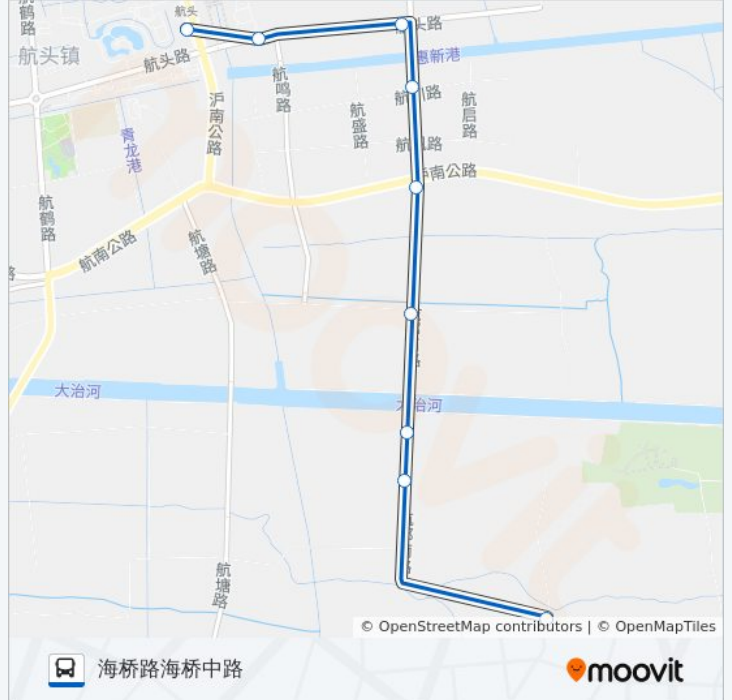

### 公交1088路的信息

方向: .航头农工商大卖场

站点数量: 12

行车时间: 25 分

途经站点:

方向: 海桥路海桥中路

9 站

[查看时间表](#)

海桥路海桥中路

### 公交1088路的时间表

往海桥路海桥中路方向的时间表

星期一	06:00 - 18:00
星期二	06:00 - 18:00
星期三	06:00 - 18:00
星期四	06:00 - 18:00
星期五	06:00 - 18:00
星期六	06:00 - 18:00
星期日	06:00 - 18:00

### 公交1088路的信息

方向: 海桥路海桥中路

站点数量: 9

行车时间: 22 分

途经站点:

你可以在moovitapp.com下载公交1088路的PDF时间表和线路图。使用[Moovit应用程序](#)查询上海的实时公交、列车时刻表以及公共交通出行指南。

[关于Moovit](#) · [MaaS解决方案](#) · [城市列表](#) · [Moovit社区](#)

© 2023 Moovit - 版权所有