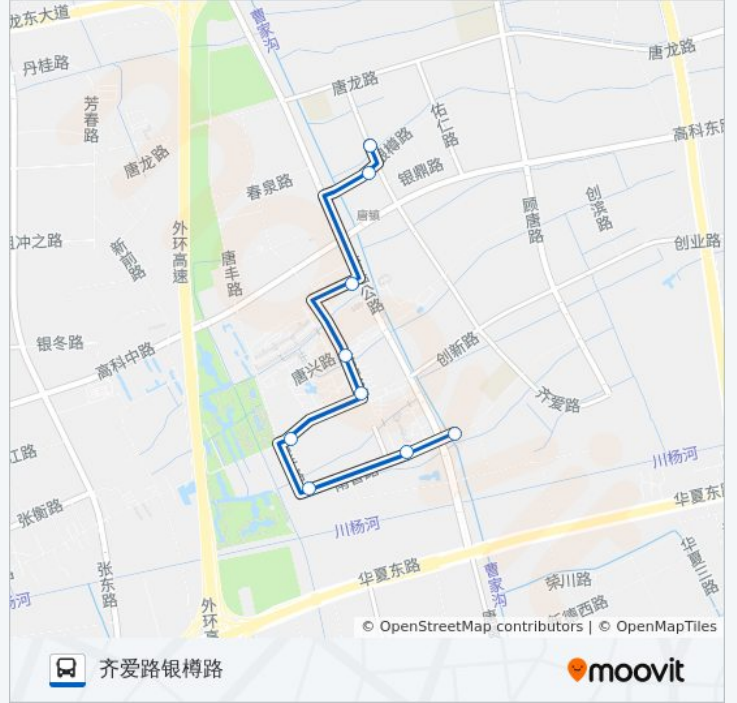

1091路

南曹路唐陆公路

以网页模式查看

公交1091((南曹路唐陆公路))共有2条行车路线。工作日的服务时间为：

(1) 南曹路唐陆公路: 07:15 - 20:15(2) 齐爱路银樽路: 07:00 - 20:00

使用Moovit找到公交1091路离你最近的站点，以及公交1091路下车车的到站时间。

方向: 南曹路唐陆公路

9 站

[查看时间表](#)

- 齐爱路银樽路
- 唐陆路唐镇路
- 唐镇路唐安路
- 唐安路唐兴路
- 创新西路唐安路
- 创新西路唐丰路
- 南曹路唐丰路
- 南曹路唐安路
- 南曹路唐陆公路

公交1091路的时间表

往南曹路唐陆公路方向的时间表

星期一	07:15 - 20:15
星期二	07:15 - 20:15
星期三	07:15 - 20:15
星期四	07:15 - 20:15
星期五	07:15 - 20:15
星期六	07:15 - 20:15
星期日	07:15 - 20:15

公交1091路的信息

方向: 南曹路唐陆公路

站点数量: 9

行车时间: 17 分

途经站点:

方向: 齐爱路银樽路

9 站
[查看时间表](#)

- 南曹路唐陆公路
- 南曹路唐安路
- 南曹路唐丰路
- 创新西路唐丰路
- 唐安路创新西路
- 唐安路唐兴路
- 唐镇路唐陆路
- 银樽路齐爱路
- 齐爱路银樽路

公交1091路的时间表

往齐爱路银樽路方向的时间表

星期一	07:00 - 20:00
星期二	07:00 - 20:00
星期三	07:00 - 20:00
星期四	07:00 - 20:00
星期五	07:00 - 20:00
星期六	07:00 - 20:00
星期日	07:00 - 20:00

公交1091路的信息

方向: 齐爱路银樽路
 站点数量: 9
 行车时间: 16 分
 途经站点:

你可以在moovitapp.com下载公交1091路的PDF时间表和线路图。使用[Moovit应用程序](#)查询上海的实时公交、列车时刻表以及公共交通出行指南。