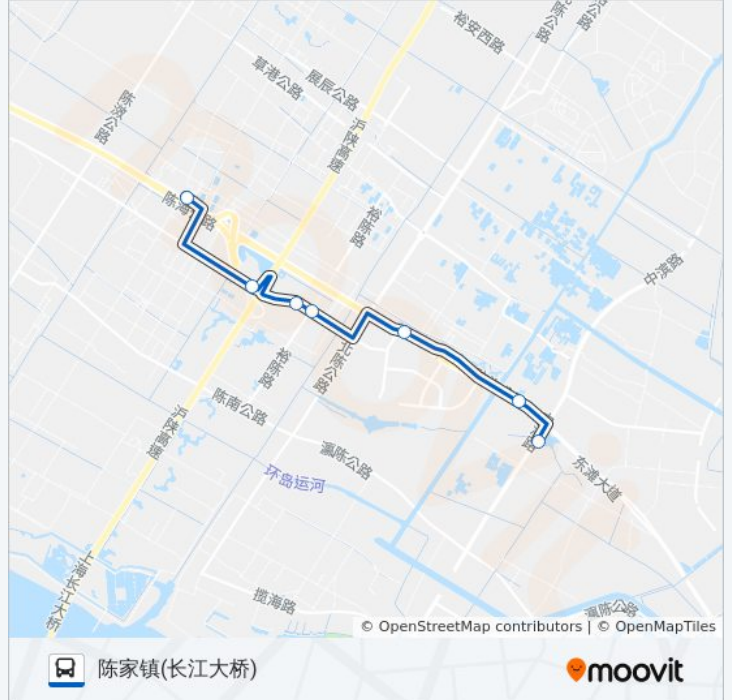

1721路

上外贤达学院

以网页模式查看

公交1721((上外贤达学院))共有2条行车路线。工作日的服务时间为：

(1) 上外贤达学院: 10:20 - 15:20(2) 陈家镇(长江大桥): 10:40 - 15:40

使用Moovit找到公交1721路离你最近的站点，以及公交1721路下车车的到站时间。

方向: 上外贤达学院

7 站

[查看时间表](#)

- 陈家镇(长江大桥)
- 畜牧场
- 陈家镇小学
- 陈家镇
- 东滩大道北陈公路
- 东滩大道中滨路
- 上外贤达学院

公交1721路的时间表

往上外贤达学院方向的时间表

星期一	10:20 - 15:20
星期二	10:20 - 15:20
星期三	10:20 - 15:20
星期四	10:20 - 15:20
星期五	10:20 - 15:20
星期六	10:20 - 15:20
星期日	10:20 - 15:20

公交1721路的信息

方向: 上外贤达学院

站点数量: 7

行车时间: 16 分

途经站点:

方向: 陈家镇(长江大桥)

7 站
[查看时间表](#)

- 上外贤达学院
- 东滩大道中滨路
- 东滩大道北陈公路
- 陈家镇
- 陈家镇小学
- 畜牧场
- 陈家镇(长江大桥)

公交1721路的时间表

往陈家镇(长江大桥)方向的时间表

星期一	10:40 - 15:40
星期二	10:40 - 15:40
星期三	10:40 - 15:40
星期四	10:40 - 15:40
星期五	10:40 - 15:40
星期六	10:40 - 15:40
星期日	10:40 - 15:40

公交1721路的信息

方向: 陈家镇(长江大桥)
站点数量: 7
行车时间: 16 分
途经站点: