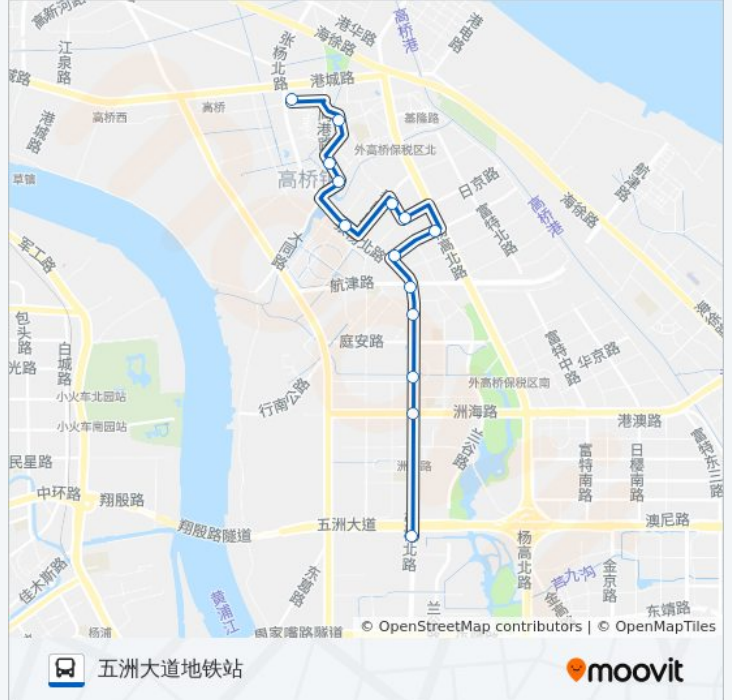

外高桥3路

五洲大道地铁站

以网页模式查看

公交外高桥3((五洲大道地铁站))共有2条行车路线。工作日的服务时间为：
(1) 五洲大道地铁站: 05:10 - 19:25(2) 港城路地铁站: 06:00 - 21:00
使用Moovit找到公交外高桥3路离你最近的站点，以及公交外高桥3路下车车的到站时间。

方向: 五洲大道地铁站

14 站
[查看时间表](#)

- 港城路地铁站
- 同港路花山路
- 大同路清溪路
- 市七医院(大同路石家街)
- 张杨北路春阳路
- 季景路春晖路
- 夏碧路季景路
- 秋霞路杨高北路
- 秋霞路张杨北路
- 张杨北路航津路
- 张杨北路行南路
- 张杨北路衡安路
- 张杨北路洲海路
- 五洲大道地铁站

公交外高桥3路的时间表

往五洲大道地铁站方向的时间表

星期一	05:10 - 19:25
星期二	05:10 - 19:25
星期三	05:10 - 19:25
星期四	05:10 - 19:25
星期五	05:10 - 19:25
星期六	05:10 - 19:25
星期日	05:10 - 19:25

公交外高桥3路的信息

方向: 五洲大道地铁站
站点数量: 14
行车时间: 31 分
途经站点:

方向: 港城路地铁站

15 站

[查看时间表](#)

- 五洲大道地铁站
- 张杨北路洲海路
- 张杨北路衡安路
- 张杨北路行南路
- 张杨北路航津路
- 秋霞路张杨北路
- 秋霞路杨高北路
- 夏碧路杨高北路
- 夏碧路季景路
- 春晖路季景路
- 张杨北路海牙路
- 市七医院(大同路石家街)
- 大同路清溪路
- 同港路花山路
- 港城路地铁站

公交外高桥3路的时间表

往港城路地铁站方向的时间表

星期一	06:00 - 21:00
星期二	06:00 - 21:00
星期三	06:00 - 21:00
星期四	06:00 - 21:00
星期五	06:00 - 21:00
星期六	06:00 - 21:00
星期日	06:00 - 21:00

公交外高桥3路的信息

方向: 港城路地铁站

站点数量: 15

行车时间: 30 分

途经站点: