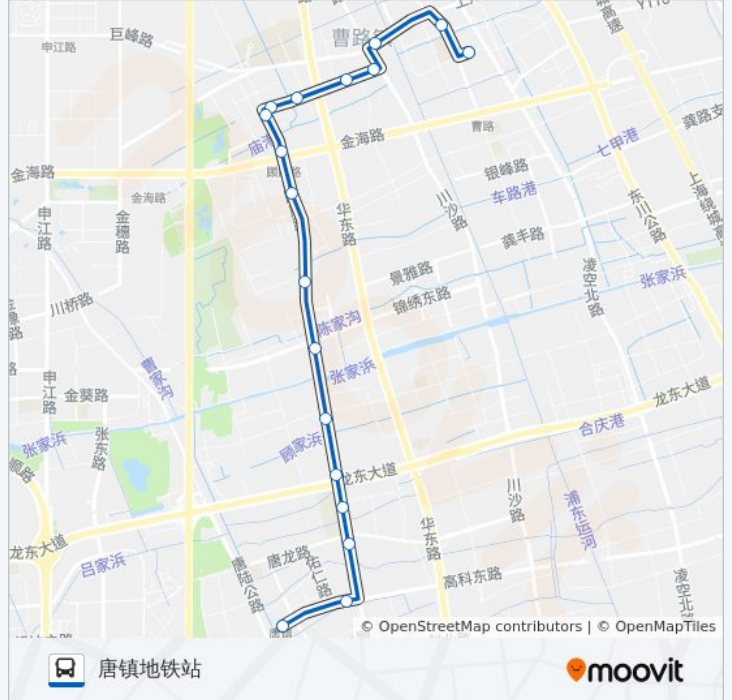

## 公交浦东20路的信息

方向: 唐镇地铁站

站点数量: 18

行车时间: 45 分

途经站点:

## 方向: 海松路凌空路

18 站

[查看时间表](#)

- 唐镇地铁站
- 高科东路顾唐路
- 顾唐路唐龙路
- 顾唐路东方世纪学校
- 顾唐路龙东大道
- 顾唐路上丰路
- 顾唐路锦绣东路
- 顾唐路盛家浜桥
- 顾唐路金海路
- 杉达大学(民耀路金海路)
- 民耀路民春路
- 民春路民耀路
- 民春路民雪路
- 民春路民雨路
- 民春路川沙路
- 上川路川沙路
- 金钻路上川路
- 海松路凌空路

## 公交浦东20路的时间表

往海松路凌空路方向的时间表

星期一	06:30 - 19:30
星期二	06:30 - 19:30
星期三	06:30 - 19:30
星期四	06:30 - 19:30
星期五	06:30 - 19:30
星期六	06:30 - 19:30
星期日	06:30 - 19:30

## 公交浦东20路的信息

方向: 海松路凌空路

站点数量: 18

行车时间: 44 分

途经站点:

你可以在moovitapp.com下载公交浦东20路的PDF时间表和线路图。使用[Moovit应用程序](#)查询上海的实时公交、列车时刻表以及公共交通出行指南。

[关于Moovit](#) · [MaaS解决方案](#) · [城市列表](#) · [Moovit社区](#)

© 2023 Moovit - 版权所有