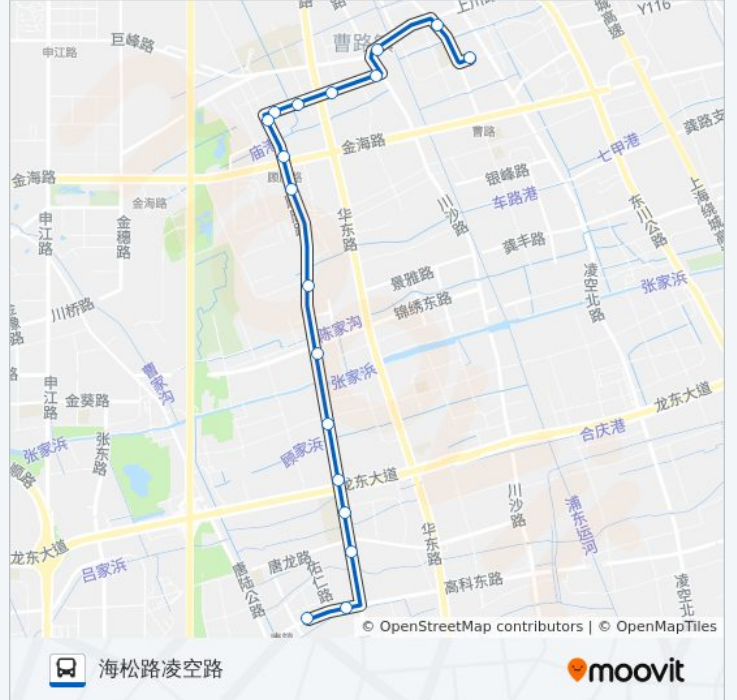

## 公交浦东20路的信息

方向: 唐镇地铁站

站点数量: 18

行车时间: 45 分

途经站点:

## 方向: 海松路凌空路

18 站

[查看时间表](#)

- 唐镇地铁站
- 高科东路顾唐路
- 顾唐路唐龙路
- 顾唐路东方世纪学校
- 顾唐路龙东大道
- 顾唐路上丰路
- 顾唐路锦绣东路
- 顾唐路盛家浜桥
- 顾唐路金海路
- 杉达大学(民耀路金海路)
- 民耀路民春路
- 民春路民耀路
- 民春路民雪路
- 民春路民雨路
- 民春路川沙路
- 上川路川沙路
- 金钻路上川路
- 海松路凌空路

## 公交浦东20路的时间表

往海松路凌空路方向的时间表

星期一	06:30 - 19:30
星期二	06:30 - 19:30
星期三	06:30 - 19:30
星期四	06:30 - 19:30
星期五	06:30 - 19:30
星期六	06:30 - 19:30
星期日	06:30 - 19:30

## 公交浦东20路的信息

方向: 海松路凌空路

站点数量: 18

行车时间: 44 分

途经站点:

你可以在moovitapp.com下载公交浦东20路的PDF时间表和线路图。使用[Moovit应用程序](#)查询上海的实时公交、列车时刻表以及公共交通出行指南。

[关于Moovit](#) · [MaaS解决方案](#) · [城市列表](#) · [Moovit社区](#)

© 2023 Moovit - 版权所有