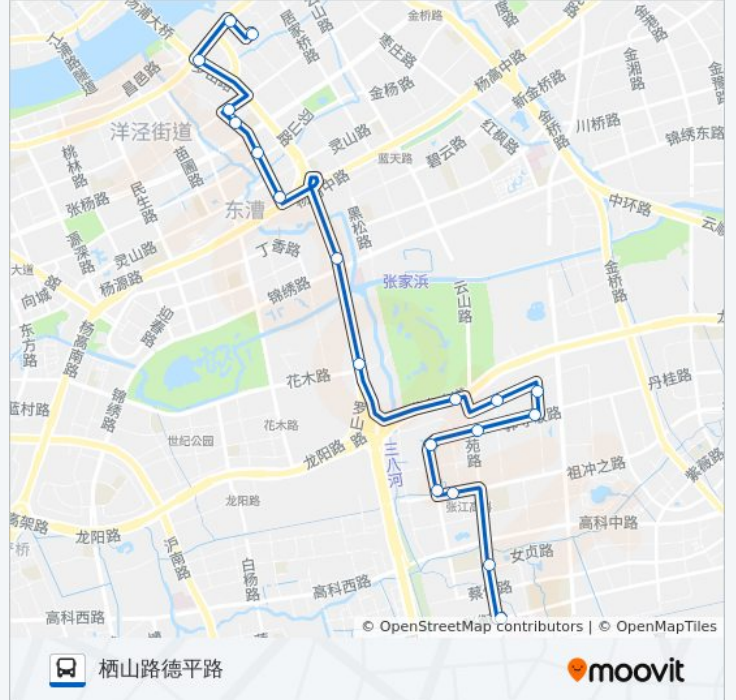

龙东大道科苑路

李时珍路牛顿路

居里路李时珍路

郭守敬路居里路

郭守敬路牛顿路

碧波路春晓路

碧波路祖冲之路

张江地铁站

方向: 张衡路科苑路 (曙光医院)

站点数量: 19

行车时间: 40 分

途经站点:

方向: 栖山路德平路

19 站
[查看时间表](#)

- 张衡路科苑路(曙光医院)
- 科苑路华佗路
- 张江地铁站
- 碧波路祖冲之路
- 碧波路春晓路
- 郭守敬路科苑路
- 郭守敬路居里路
- 郭守敬路居里路
- 李时珍路牛顿路
- 龙东大道科苑路
- 罗山路花木路
- 罗山路锦绣路
- 崑山路杨高中路
- 崑山路羽山路
- 崑山路张杨路(建平中学)
- 博山路崑山路
- 罗山路浦东大道
- 德平路浦东大道

公交浦东22路的时间表

往栖山路德平路方向的时间表

星期一	05:30 - 21:45
星期二	05:30 - 21:45
星期三	05:30 - 21:45
星期四	05:30 - 21:45
星期五	05:30 - 21:45
星期六	05:30 - 21:45
星期日	05:30 - 21:45

公交浦东22路的信息

方向: 栖山路德平路
 站点数量: 19
 行车时间: 41 分
 途经站点:

栖山路德平路

你可以在moovitapp.com下载公交浦东22路的PDF时间表和线路图。使用 [Moovit应用程序](#) 查询上海的实时公交、列车时刻表以及公共交通出行指南。

[关于Moovit](#) · [MaaS解决方案](#) · [城市列表](#) · [Moovit社区](#)

© 2023 Moovit - 版权所有

查看实时到站时间