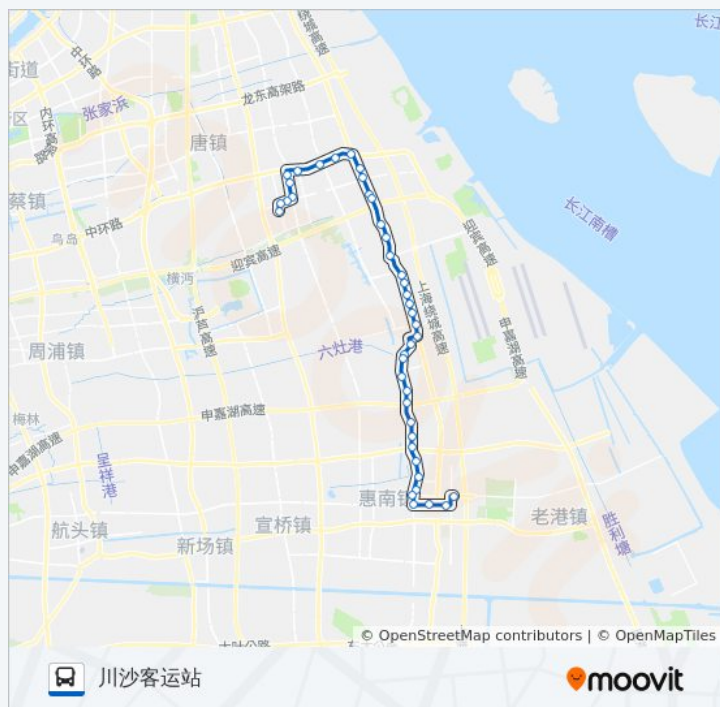

浦东24路

南汇大学城

[以网页模式查看](#)

公交浦东24((南汇大学城))共有2条行车路线。工作日的服务时间为：

(1) 南汇大学城: 05:30 - 19:40(2) 川沙客运站: 04:55 - 18:55

使用Moovit找到公交浦东24路离你最近的站点，以及公交浦东24路下车车的到站时间。

方向: 南汇大学城

41 站

川南奉公路营前路

川南奉公路新东路

川南奉公路华洲路

川南奉公路森塘路

华夏东路川南奉公路

华夏东路华洲路

华夏东路凌空路

华夏东路车站路

川沙农工商

川沙路新源路

川沙路南桥路

川环南路川沙路

川环南路妙境路

川沙客运站

你可以在moovitapp.com下载公交浦东24路的PDF时间表和线路图。使用[Moovit应用程序](#)查询上海的实时公交、列车时刻表以及公共交通出行指南。

[关于Moovit](#) · [MaaS解决方案](#) · [城市列表](#) · [Moovit社区](#)

© 2023 Moovit - 版权所有

查看实时到站时间