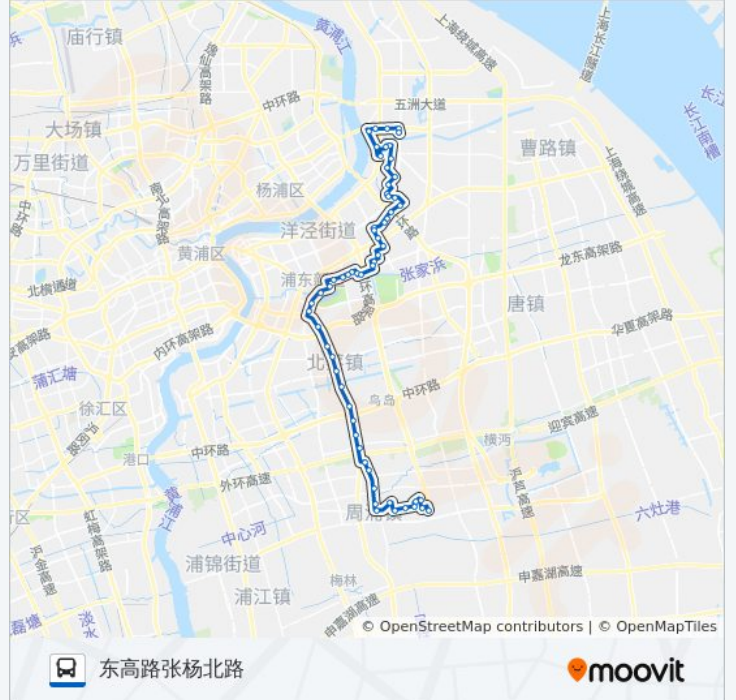

## 公交浦东35路的信息

方向: 东高路张杨北路

站点数量: 59

行车时间: 124 分

途经站点:

锦绣路浦建路  
锦绣路花木路  
锦绣路世纪大道(上海科技馆)  
民生路锦绣路  
迎春路长柳路  
迎春路金松路  
迎春路芳甸路  
迎春路紫槐路  
丁香路锦绣路  
锦绣路罗山路  
黑松路锦绣东路  
明月路黑松路  
白桦路明月路  
云山路碧云路  
云山路银山路  
云山路灵山路  
金杨路云山路  
金杨路金口路  
金杨路枣庄路  
金杨路金桥路  
金杨路金业路  
长岛路张杨北路  
长岛路柳埠路  
柳埠路长岛路  
博兴路兰城路  
五莲路兰城路  
五莲路莱阳路  
莱阳路利津路  
东波路莱阳路  
兴运路东波路  
浦东北路东陆路  
浦东大道东波路  
东葛路东靖路

东靖路东沟路

东靖路莱阳路

东靖路张杨北路

东高路张杨北路

**方向: 康恩路康浦路**

58 站

[查看时间表](#)

东高路张杨北路

东靖路莱阳路

东靖路东沟路

东葛路东靖路

浦东大道东波路

浦东北路东陆路

兴运路东波路

东波路莱阳路

莱阳路利津路