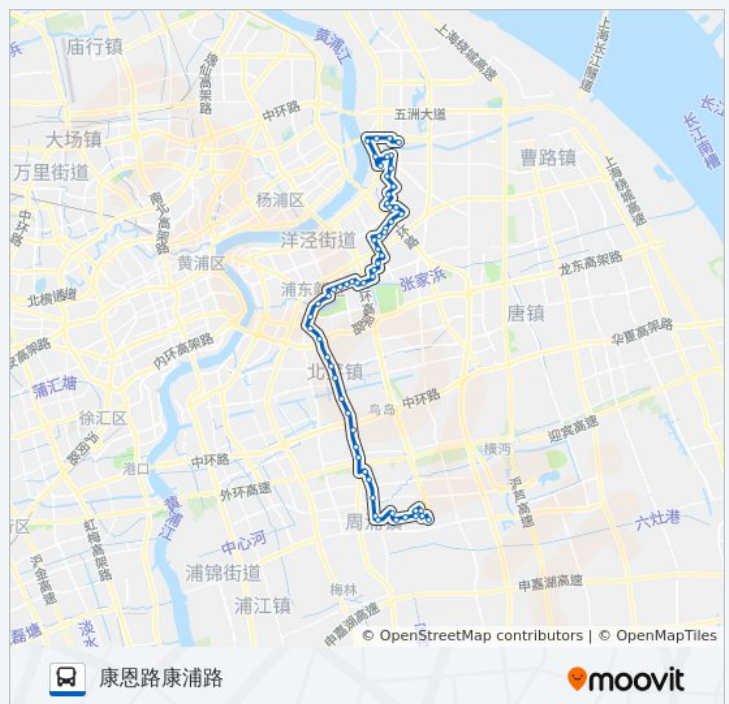

**公交浦东35路的时间表**

往康恩路康浦路方向的时间表

星期一	06:00 - 20:00
星期二	06:00 - 20:00
星期三	06:00 - 20:00
星期四	06:00 - 20:00
星期五	06:00 - 20:00
星期六	06:00 - 20:00
星期日	06:00 - 20:00

**公交浦东35路的信息**

方向: 康恩路康浦路

站点数量: 58

行车时间: 126 分

途经站点: